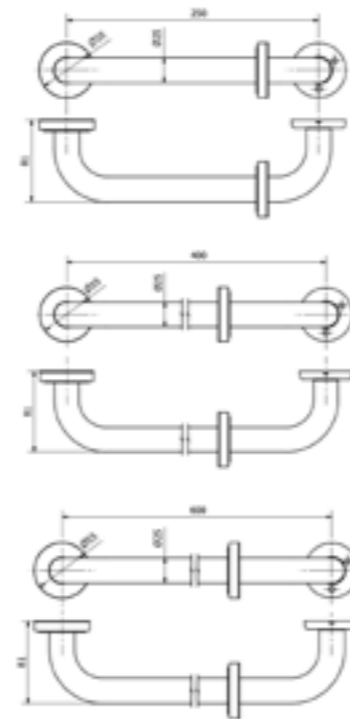

STAL NIERDZEWNA | STAINLESS STEEL
Ø 25 mm

MAX 150 KG
TEST 225 KG

04776
biały | white
220 x 220 mm

MAX 150 KG
TEST 225 KG

04777
chrom | chrome
220 x 220 mm

MAX 150 KG
TEST 225 KG

04778
biały | white
250 mm

04780
400 mm

04782
600 mm

MAX 150 KG
TEST 225 KG

04779
chrom | chrome
250 mm

04781
400 mm

04783
600 mm

STAL NIERDZEWNA | STAINLESS STEEL
Ø 25 mm

MAX 150 KG
TEST 225 KG

04785
chrom | chrome
550 x 550 mm

MAX 150 KG
TEST 225 KG

04784
biały | white
550 x 550 mm

MAX 120 KG | TEST 180 KG

04786
biały | white
700 mm

04787
chrom | chrome
700 mm

MAX 120 KG | TEST 180 KG

05499
chrom | chrome
600 mm

05498
biały | white
600 mm