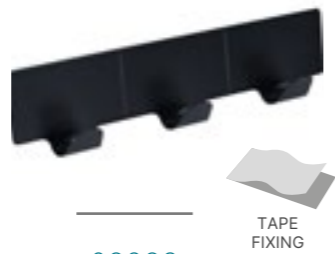

08283
1 szt | 1 pcs

08284
2 szt | 2 pcs

TRENDY

WIESZACZKI SAMOPRZYLEPNE | SELF ADHESIVE HOOKS
PP POLIPROYLEN | PP POLYPROPYLENE