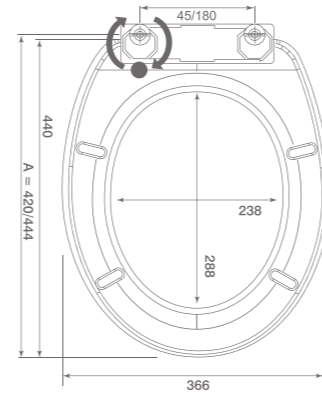

DUROPLAST
FOTO

08272
DEER

LILIA

POLIPROPYLEN | POLYPROPYLENE

05834

08000

08001

80382