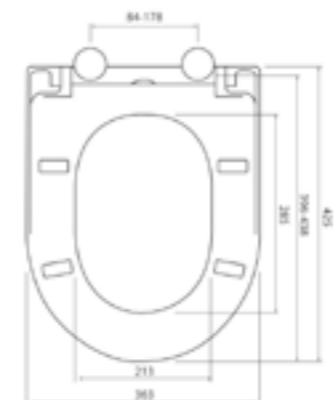

DESKI SEDESOWE TOILET SEATS

COLOR BOX

VENO

DUROPLAST | DUROPLAST

06915

03924

SMART

DUROPLAST | DUROPLAST

VISTA

PP POLIPROPYLEN | PP POLYPROPYLENE

06975

VENO SLIM

DUROPLAST | DUROPLAST

06913

SMILE

PP POLIPROPYLEN | PP POLYPROPYLENE

05581