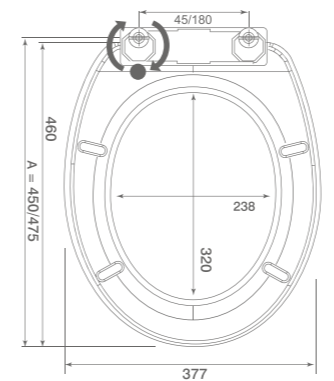

2 systemy montażu
2 assembly systems