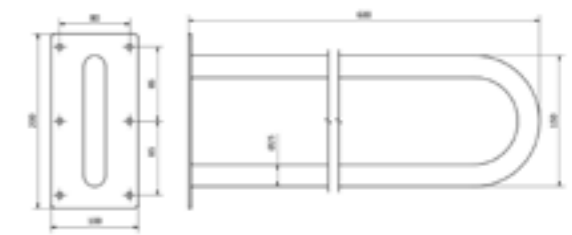

04784
biały | white
550 x 550 mm

MAX 120 KG | TEST 180 KG

04786
biały | white
700 mm

04787
chrom | chrome
700 mm

MAX 120 KG | TEST 180 KG

05499
chrom | chrome
600 mm

05498
biały | white
600 mm

TOWAR DOSTĘPNY NA ZAMÓWIENIE | ARTICLE AVAILABLE ON REQUEST