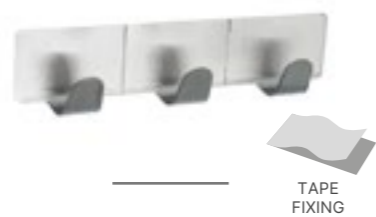

05723
1 szt | 1 pcs

STAL | STEEL