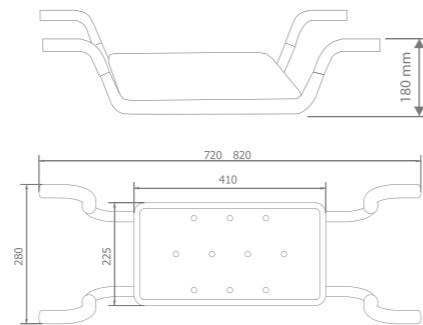

10090

10070

AKCESORIA DLA NIEPEŁNOSPRAWNYCH BATHROOM AIDS FOR DISABLED OR ELDERLY PEOPLE

MAX 120 KG | TEST 180 KG

07623
Al | ABS
X 340 / Y 110 / Z 333

MAX 120 KG | TEST 180 KG

06218
Al | PE
X 720-820 / Y 180 / Z 280