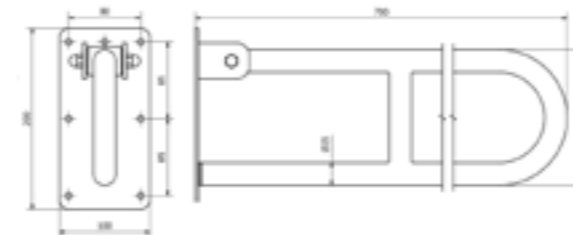

04784
biały | white
550 x 550 mm

MAX 120 KG | TEST 180 KG

04786
biały | white
700 mm

04787
chrom | chrome
700 mm

MAX 120 KG | TEST 180 KG

05499
chrom | chrome
600 mm

05498
biały | white
600 mm

TOWAR DOSTĘPNY NA ZAMÓWIENIE | ARTICLE AVAILABLE ON REQUEST