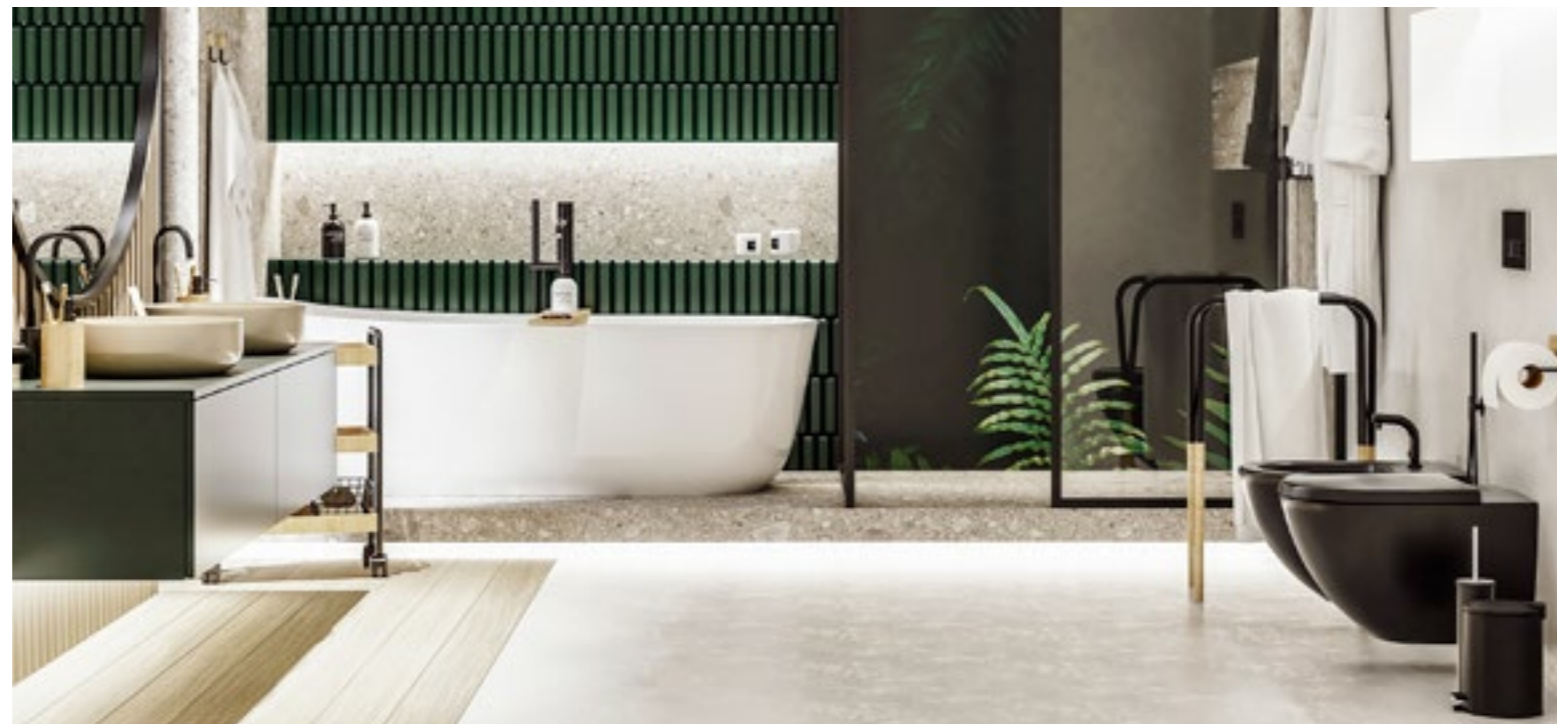

BISK powstał w 1982 jako biznes rodzinny i do dziś nadal dynamicznie rozwija się w tej formie. Od początku koncentrujemy swoją działalność na produkcji akcesoriów łazienkowych, a stały rozwój oferty i dystrybucji zaowocował objęciem pozycji lidera na rynku krajowym i ekspansją na najważniejsze rynki europejskie – rozwinęliśmy sprzedaż w ponad 40 krajach na świecie. Systematycznie dostosowujemy swoją ofertę do wymogów rynkowych wdrażając nowe produkty i wykorzystując różnorodne kanały sprzedaży. Podchodzimy indywidualnie do każdego Klienta wspierając go w doborze optymalnych rozwiązań oraz uwzględniając jego strategię i uwarunkowania rynkowe. Zapraszamy do współpracy i skorzystania z naszej bogatej oferty produktowej oraz profesjonalnego serwisu.

BISK was established in 1982 as a family business and is still dynamically developing in this form today. From the beginning, we have focused our activity on the production of bathroom accessories, and the constant development of the offer and distribution has resulted in taking the leading position on the domestic market and expansion into the most important European markets – we have developed sales in over 40 countries around the world. We systematically adjust our offer to market requirements by implementing over 100 new products annually and using various sales channels. We approach each client individually, supporting him in the selection of optimal solutions and taking into account his strategy and market conditions. We invite you to cooperate and take advantage of our rich product offer and professional service.

SPIS TREŚCI | TABLE OF CONTENTS

Metalowe kolekcje akcesoriów łazienkowych Bisk Bisk metal bathroom accessories collections	4	Wagi Scales	116
Kolekcje akcesoriów plastikowych Plastic accessories collections	60	Szafki Cabinets	118
Akcesoria dla niepełnosprawnych Bathroom aids for disabled or elderly people	68	Akcesoria wolnostojące Freestanding accessories	119
Niagara koncept Niagara concept	74	Koncept Base Base Concept	140
Dozowniki mydła Soap dispensers	76	Zasłonki prysznicowe Shower curtains	146
Suszarki automatyczne Automatic dryers	83	Drążki prysznicowe i kółeczka Shower rods and rings	151
Pojemniki na papier Paper dispensers	84	Dywaniki i maty Mats	152
Deski sedesowe Toilet seats	86	Niagara Niagara	156
Szczotki Toilet brushes	96	Kolekcja Laos Laos collection	162
Ida Ida	102	Wieszaczki Hooks	164
Kosze Bins	103	Akcesoria uzupełniające Supplementary accessories	168
4 Kids 4 Kids	107	Materiały eksploatacyjne Exploitation materials	170
Stojaki Holders	108	Akcesoria silikonowe Silicone accessories	172
Kolekcja Harmony Harmony collection	110	Akcesoria kuchenne Kitchen accessories	173
Kolekcja Umbra | Plain Umbra | Plain collection	112	Słowniczek pojęć Glossary of terms	176