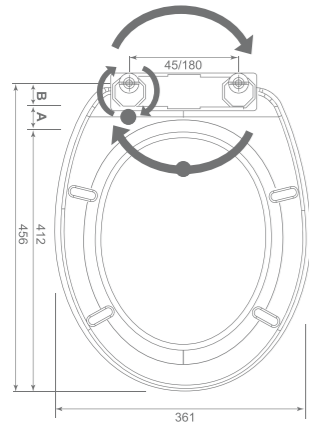

IRIS

POLIPROPYLEN | POLYPROPYLENE

FOIL
folia

05769