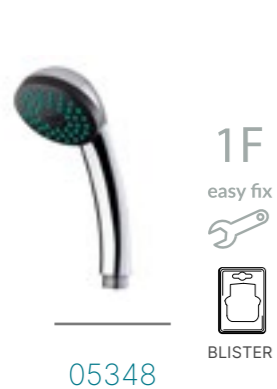

03779
BLISTER

5F
easy fix
150 cm

05898
BLISTER
punktowy zestaw natryskowy shower set

new

3F
easy fix

08439
COLOR BOX

5F
easy fix

05352
BLISTER

05348

05355

05354

05349

03780

UCHWYTY PUNKTOWE | SHOWER BRACKETS

OFERIA SPECJALNA
SPECIAL OFFER

easy fix
140 cm