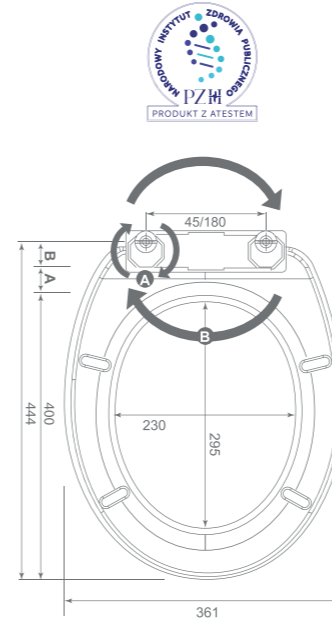

PRIMA

PP POLIPROPYLEN | PP POLYPROPYLENE

07687

YUCCA

PP POLIPROPYLEN | PP POLYPROPYLENE

80651

SNAIL

PP POLIPROPYLEN | PP POLYPROPYLENE

00509

05014

07586

05833

04155

04501

04502

04503

04504

80676

05910

80675