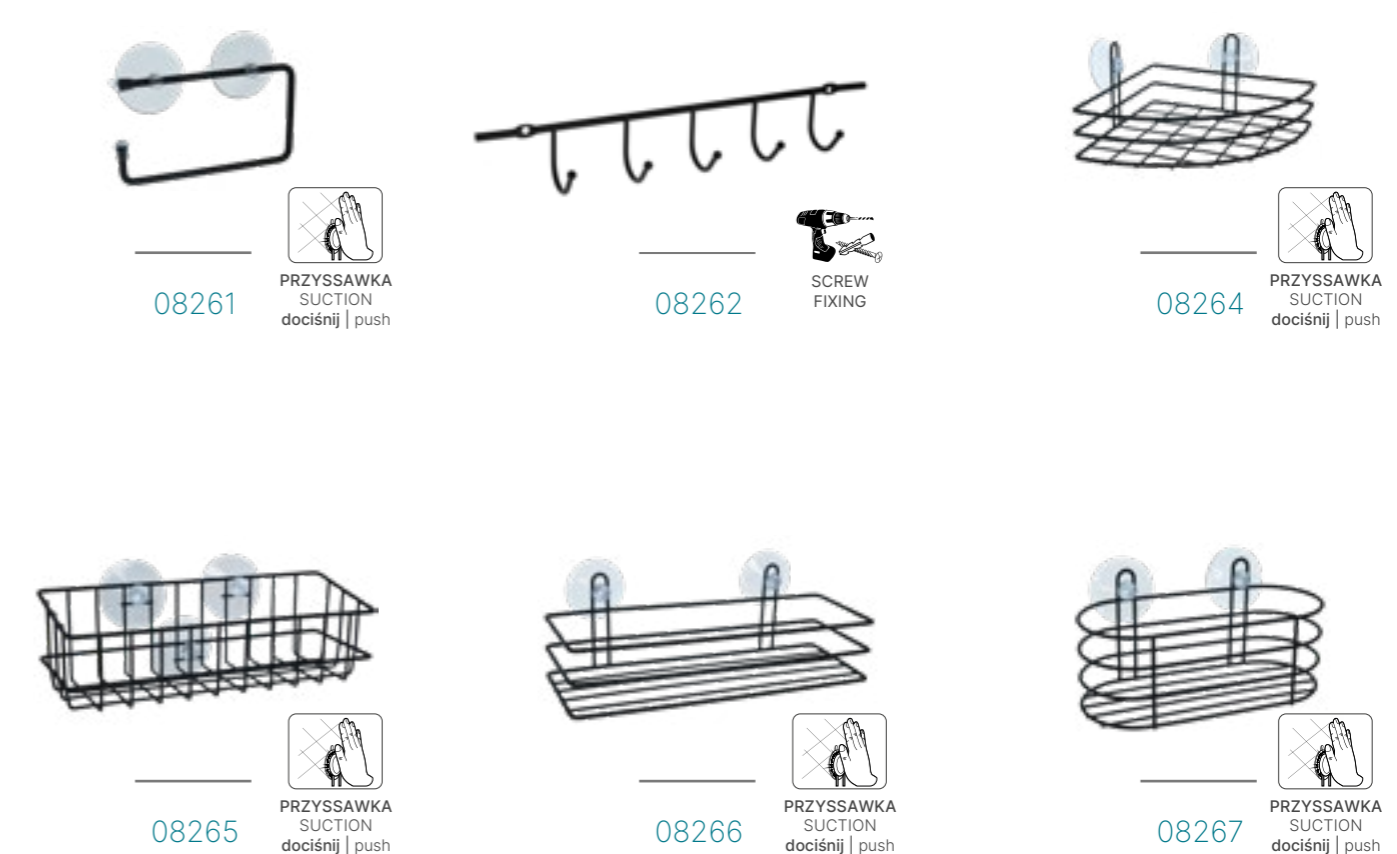

08261

08262

08264

08265

08266

08267

PRZYSSAWKA
SUCTION
dociśnij | push

SCREW
FIXING

PRZYSSAWKA
SUCTION
dociśnij | push

PRZYSSAWKA
SUCTION
dociśnij | push

PRZYSSAWKA
SUCTION
dociśnij | push

PRZYSSAWKA
SUCTION
dociśnij | push

08263

08268