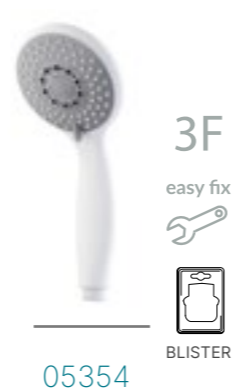

03779
BLISTER

5F
easy fix
150 cm

05898
BLISTER
punktowy zestaw natryskowy shower set

new

3F
easy fix

08439
COLOR BOX

5F
easy fix

05352
BLISTER

05348

05355

05354

05349

03780

UCHWYTY PUNKTOWE | SHOWER BRACKETS

OFERIA SPECJALNA
SPECIAL OFFER

easy fix
140 cm