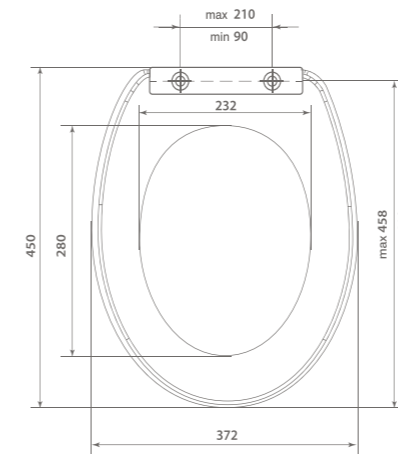

01571

Jumbo-S2
stal nierdzewna
chrom
stainless steel
chrome
X 254 Y 262 Z 115
rolki papieru max Ø 23 cm
for toilet rolls max Ø 23 cm

01570

DESKI SEDESOWE TOILET SEATS

COLOR BOX

VENO

DUROPLAST | DUROPLAST

06915