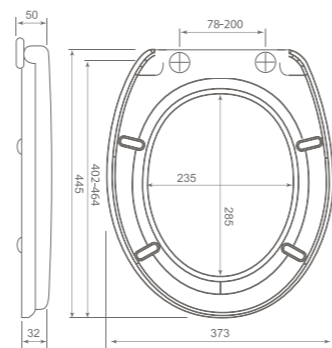

2 systemy montażu
2 assembly systems