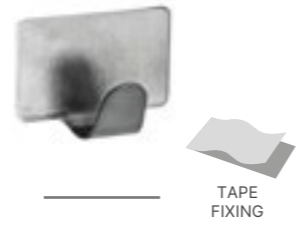

08455
PP

TRENDY

WIESZACZKI SAMOPRZYLEPNE | SELF ADHESIVE HOOKS
STAL NIERDZEWNA | STAINLESS STEEL

05704
2 szt | 2 pcs

05707
2 szt | 2 pcs

05711
2 szt | 2 pcs

05715
2 szt | 2 pcs

05716
4 szt | 4 pcs