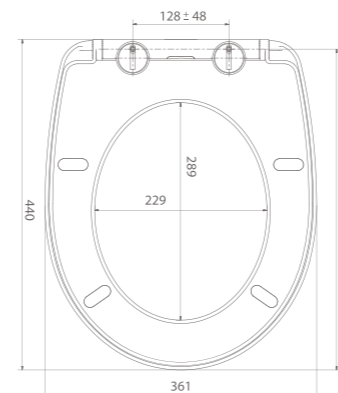

DESKI SEDESOWE TOILET SEATS

COLOR BOX

VENO

DUROPLAST | DUROPLAST

06915

03924

SMART

DUROPLAST | DUROPLAST

VISTA

PP POLIPROPYLEN | PP POLYPROPYLENE

06975

VENO SLIM

DUROPLAST | DUROPLAST

06913

SMILE

PP POLIPROPYLEN | PP POLYPROPYLENE

05581