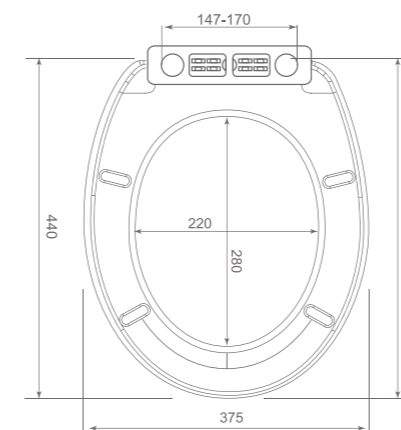

DESKI SEDESOWE TOILET SEATS

COLOR BOX

VENO

DUROPLAST | DUROPLAST

06915

03924

SMART

DUROPLAST | DUROPLAST

VISTA

PP POLIPROPYLEN | PP POLYPROPYLENE

06975

VENO SLIM

DUROPLAST | DUROPLAST

06913

SMILE

PP POLIPROPYLEN | PP POLYPROPYLENE

05581