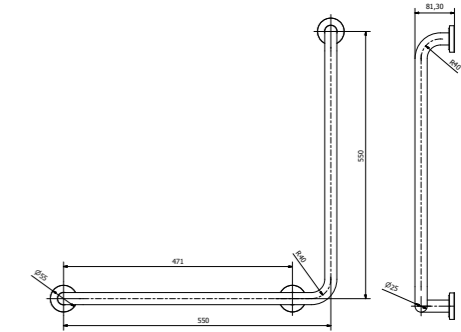

STAL NIERDZEWNA | STAINLESS STEEL
Ø 25 mm

MAX 150 KG
TEST 225 KG

04776
biały | white
220 x 220 mm

MAX 150 KG
TEST 225 KG

04777
chrom | chrome
220 x 220 mm

MAX 150 KG
TEST 225 KG

04778
biały | white
250 mm

04780
400 mm

04782
600 mm

MAX 150 KG
TEST 225 KG

04779
chrom | chrome
250 mm

04781
400 mm

04783
600 mm

STAL NIERDZEWNA | STAINLESS STEEL
Ø 25 mm

MAX 150 KG
TEST 225 KG

04785
chrom | chrome
550 x 550 mm

MAX 150 KG
TEST 225 KG

04784
biały | white
550 x 550 mm

MAX 120 KG | TEST 180 KG

04786
biały | white
700 mm

04787
chrom | chrome
700 mm

MAX 120 KG | TEST 180 KG

05499
chrom | chrome
600 mm

05498
biały | white
600 mm