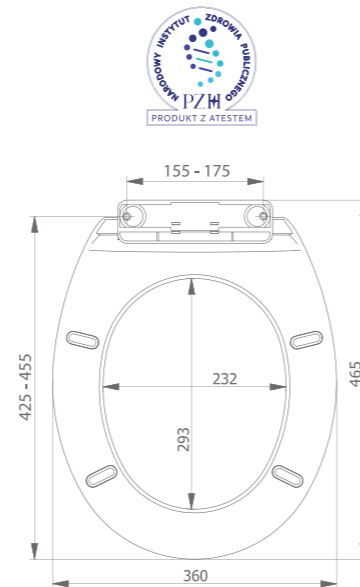

PRIMA

PP POLIPROPYLEN | PP POLYPROPYLENE

07687

YUCCA

PP POLIPROPYLEN | PP POLYPROPYLENE

80651

SNAIL

PP POLIPROPYLEN | PP POLYPROPYLENE

00509

05014

07586

05833

04155

04501

04502

04503

04504

80676

05910

80675