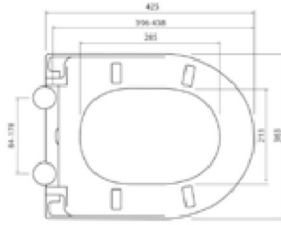

DESKI SEDESOWE

TOILET SEATS

Veno

DUROPLAST | DUROPLAST

06915

Veno Slim

DUROPLAST | DUROPLAST

06913

Smart

DUROPLAST | DUROPLAST

03924

Vista

PP POLIPROPYLEN | PP POLYPROPYLENE

06975

Smile

PP POLIPROPYLEN | PP POLYPROPYLENE

05581