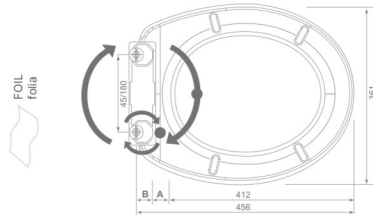

Iris

POLIPROPYLEN | POLYPROPYLENE

FOIL
Folia

05769

NEW