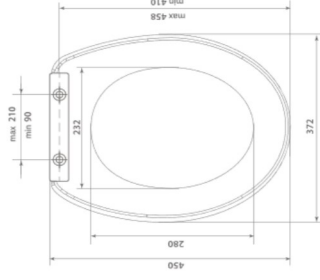

DESKI SEDESOWE

TOILET SEATS

Veno

DUROPLAST | DUROPLAST

06915

Veno Slim

DUROPLAST | DUROPLAST

06913

Smart

DUROPLAST | DUROPLAST

03924

Vista

PP POLIPROPYLEN | PP POLYPROPYLENE

06975

Smile

PP POLIPROPYLEN | PP POLYPROPYLENE

05581