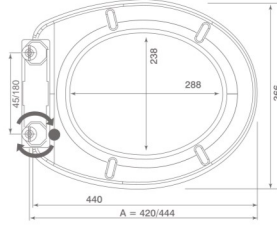

Lilia

POLIPROPYLEN | POLYPROPYLENE

05834

08000

08001

Jasmin

POLIPROPYLEN | POLYPROPYLENE

80382

80376

80377

80378

80379

80380

80381

80382

04154