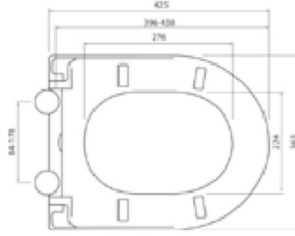

DESKI SEDESOWE

TOILET SEATS

Veno

DUROPLAST | DUROPLAST

06915

Veno Slim

DUROPLAST | DUROPLAST

06913

Smart

DUROPLAST | DUROPLAST

03924

Vista

PP POLIPROPYLEN | PP POLYPROPYLENE

06975

Smile

PP POLIPROPYLEN | PP POLYPROPYLENE

05581