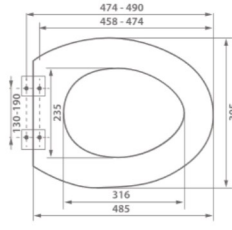

Deski MDF new

08221

08222

08223

Dual

DUROPLAST | DUROPLAST

07834

2 systemy montażu
2 assembly systems

Duroplast foto

05797
PARIS

08272
DEER

08273
DROP

08274
GEO

Lotos

PP POLIPROPYLEN | PP POLYPROPYLENE

80102

80112

Malwa

PP POLIPROPYLEN | PP POLYPROPYLENE

80802

80812

Lilia

POLIPROPYLEN | POLYPROPYLENE

80302

80312