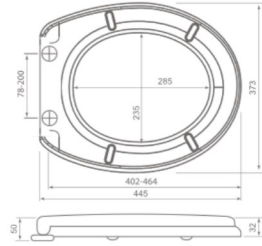

Deski MDF new

08221

08222

08223

Dual

DUROPLAST | DUROPLAST

07834

2 systemy montażu
2 assembly systems

Duroplast foto

05797
PARIS

08272
DEER

08273
DROP

08274
GEO

Lotos

PP POLIPROPYLEN | PP POLYPROPYLENE

80102

80112

Malwa

PP POLIPROPYLEN | PP POLYPROPYLENE

80802

80812

Lilia

POLIPROPYLEN | POLYPROPYLENE

80302

80312