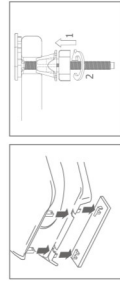

Lilia

POLIPROPYLEN | POLYPROPYLENE

05834