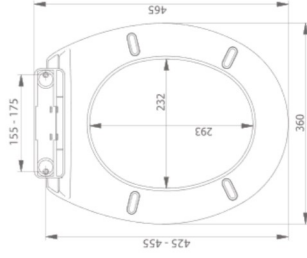

00509

Yucca

PP POLIPROPYLEN | PP POLYPROPYLENE