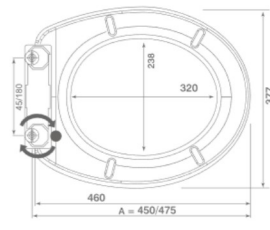

Deski MDF new

08221

08222

08223

Dual

DUROPLAST | DUROPLAST

07834

2 systemy montażu
2 assembly systems

Duroplast foto

05797
PARIS

08272
DEER

08273
DROP

08274
GEO

Lotos

PP POLIPROPYLEN | PP POLYPROPYLENE

80102

80112

Malwa

PP POLIPROPYLEN | PP POLYPROPYLENE

80802

80812

Lilia

POLIPROPYLEN | POLYPROPYLENE

80302

80312