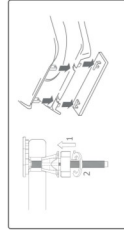

Iris

POLIPROPYLEN | POLYPROPYLENE

FOIL
Folia