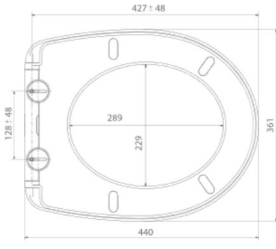

DESKI SEDESOWE

TOILET SEATS

Veno

DUROPLAST | DUROPLAST

06915

Veno Slim

DUROPLAST | DUROPLAST

06913

Smart

DUROPLAST | DUROPLAST

03924

Vista

PP POLIPROPYLEN | PP POLYPROPYLENE

06975

Smile

PP POLIPROPYLEN | PP POLYPROPYLENE

05581