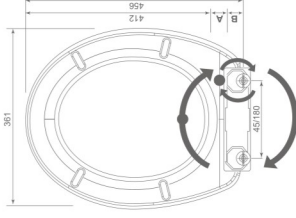

Lilia

POLIPROPYLEN | POLYPROPYLENE

05834

08000

08001

Jasmin

POLIPROPYLEN | POLYPROPYLENE

80382

80376

80377

80378

80379

80380

80381

80382

04154