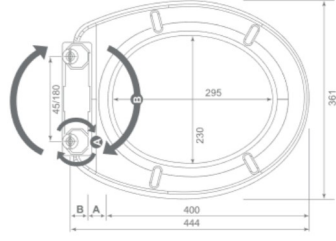

00509

Yucca

PP POLIPROPYLEN | PP POLYPROPYLENE