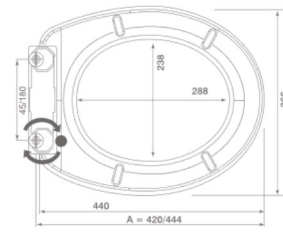

Deski MDF new

08221

08222

08223

Dual

DUROPLAST | DUROPLAST

07834

2 systemy montażu
2 assembly systems

Duroplast foto

05797
PARIS

08272
DEER

08273
DROP

08274
GEO

Lotos

PP POLIPROPYLEN | PP POLYPROPYLENE

80102

80112

Malwa

PP POLIPROPYLEN | PP POLYPROPYLENE

80802

80812

Lilia

POLIPROPYLEN | POLYPROPYLENE

80302

80312