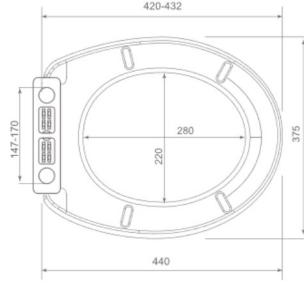

DESKI SEDESOWE

TOILET SEATS

Veno

DUROPLAST | DUROPLAST

06915

Veno Slim

DUROPLAST | DUROPLAST

06913

Smart

DUROPLAST | DUROPLAST

03924

Vista

PP POLIPROPYLEN | PP POLYPROPYLENE

06975

Smile

PP POLIPROPYLEN | PP POLYPROPYLENE

05581