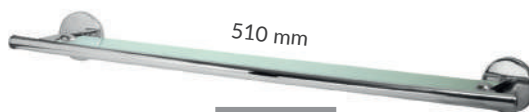

460 mm

07302

klej B-Fix | B-FIX glue

01424

01422

510 mm

SCREW
FIXING
montaż przy
pomocy śrub

GLUE FIXING
montaż na klej
recommended | rekomendowane:
B-FIX 07302
BISK FEST 00131