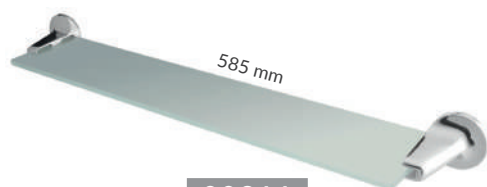

KOLEKCJA ONTARIO

ONTARIO COLLECTION

METALOWE KOLEKCJE AKCESORIÓW ŁAZIENKOWYCH BISK

BISK METAL, BATHROOM ACCESSORIES COLLECTIONS

CHROM | CHROME

00228

00224

00239

00209

00216

00226

00227

00214

610 mm

00213

460 mm

00218

00221

00223

00212

montaż przy pomocy śrub | installation with screws

00218

00221

00131

klej BISK FEST | BISK FEST glue

00211

00219

07302

klej B-Fix | B-FIX glue

SCREW FIXING
montaż przy pomocy śrub

GLUE FIXING
montaż na klej
recommended | rekomendowane:
B-FIX 07302
BISK FEST 00131

BLISTER