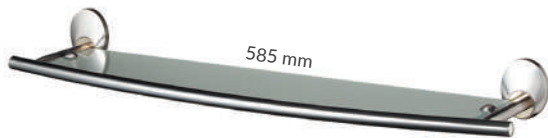

KOLEKCJA PASSION

PASSION COLLECTION

METALOWE KOLEKCJE AKCESORIÓW ŁAZIENKOWYCH BISK
BISK METAL, BATHROOM ACCESSORIES COLLECTIONS

SATYN NIKIEL I ŻŁOTO LUB SATYN NIKIEL I CHROM | SATIN NICKEL & GOLD OR SATIN NICKEL & CHROME

04389

04380

montaż przy pomocy śrub | installation with screws

03574

03559

03565

03571

04381

03557

03575

montaż przy pomocy śrub | installation with screws

04390

03578

03576

03573

03572

03570

00131

klej BISK FEST | BISK FEST glue

07302

klej B-Fix | B-FIX glue

SCREW
FIXING
montaż przy
pomocy śrub

GLUE FIXING
montaż na klej
recommended | rekomendowane:
B-FIX 07302
BISK FEST 00131

BLISTER

Samodzielnie zmien kolor
- w komplecie wymienna
blaszka dekoracyjna
Change color yourself
- spare decorative plate included