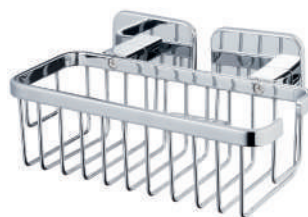

07823

07824

07826

07825

07820

07821

07827

07822

07817

07818

07302

klej B-Fix | B-FIX glue

GLUE FIXING
montaż na klej
recommended | rekomendowane:
B-FIX 07302

SCREW
FIXING
montaż przy
pomocy śrub

TAPE FIXING
double sided adhesive 3M tape
montaż na taśmie
taśma dwustronnie klejąca 3M