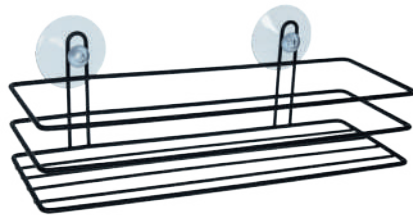

KONCEPT NIAGARA BLACK

NIAGARA BLACK CONCEPT

CZARNY | BLACK
STAL | STEEL

08261

08262

08264

08265

08266

08267

08268