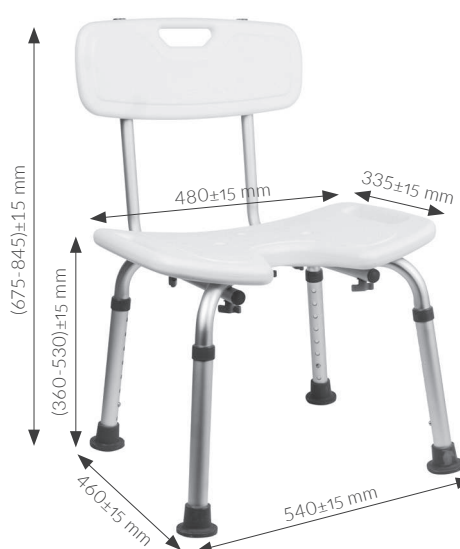

07658

Al | PE

X 540 / Y 675-845 / Z 570*

* podane wymiary z tolerancją ±15 mm

** podane wymiary z tolerancją ±10 mm

Wyroby zgłoszone w Urzędzie Rejestracji Produktów Leczniczych, Wyrobów Medycznych i Produktów Biobójczych jako Wyrób Medyczny Klasy I. Carry the CE mark, have hygienic approval from the National Institute of Hygiene of the Polish Institute of Public Health, are registered with The Office for Registration of Medicinal Products, Medical Devices and Biocidal Products as Class I medical devices.