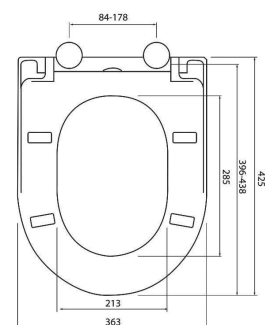

TOILET SEATS

WOLNOOPADAJĄCE | SOFT CLOSING
ŁATWE CZYSZCZENIE | EASY TO CLEAN SYSTEM | QUICK RELEASE

DUROPLAST

VENO

06915

VENO SLIM

06913

SMART