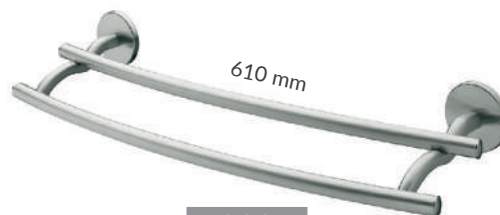

KOLEKCJA VIRGINIA

VIRGINIA COLLECTION

METALOWE KOLEKCJE AKCESORIÓW ŁAZIENKOWYCH BISK

BISK METAL, BATHROOM ACCESSORIES COLLECTIONS

SZCZOTKOWANY NIKIEL | BRUSHED NICKEL

72084

72078

72092

72142

montaż przy pomocy śrub
installation with screws

72087

72091

72086

610 mm

72085

460 mm

72076

00131

klej BISK FEST | BISK FEST glue

07302

klej B-Fix | B-FIX glue

72126

montaż przy pomocy śrub
installation with screws

SCREW
FIXING
montaż przy
pomocy śrub

GLUE FIXING
montaż na klej
recommended | rekomendowane:
B-FIX 07302
BISK FEST 00131

BLISTER