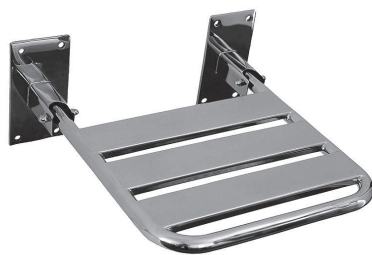

chrom | chrome
60 x 60 cm

stal nierdzewna | stainless steel

00165

chrom | chrome, Ø 30 mm
55 cm, **prawy** | right

00166

chrom | chrome, Ø 30 mm
55 cm, **lewy** | left

stal nierdzewna | stainless steel

01386