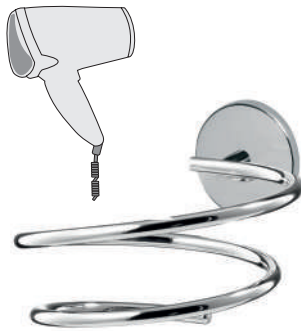

KOLEKCJA CHROMA

CHROMA COLLECTION

METALOWE KOLEKCJE AKCESORIÓW ŁAZIENKOWYCH BISK
BISK METAL, BATHROOM ACCESSORIES COLLECTIONS

CHROM | CHROME

01423

01428

01426

01427

04449

01429

01437

01436

01430

00131

klej BISK FEST | BISK FEST glue

07302

klej B-Fix | B-FIX glue

SCREW
FIXING
montaż przy
pomocy śrub

GLUE FIXING
montaż na klej
recommended | rekomendowane:
B-FIX 07302
BISK FEST 00131

BLISTER