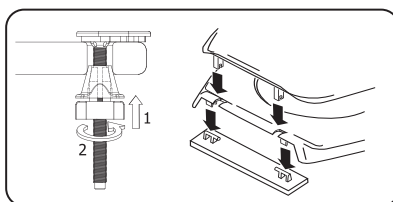

07990

JASMIN

80925

biały i zielony
white & green

SZCZOTKI WC

TOILET BRUSHES

STAL | STEEL

STAL NIERDZEWNA | STAINLESS STEEL