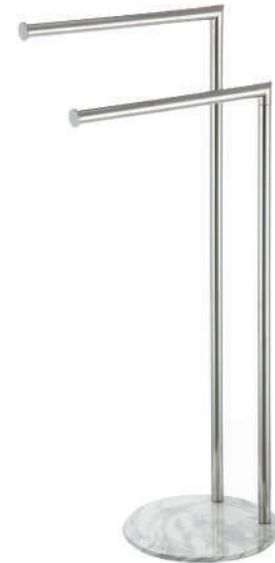

07622

COLOR BOX