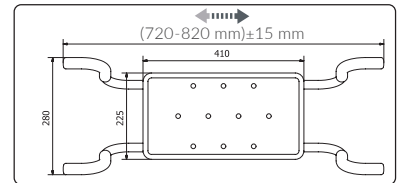

AKCESORIA DLA NIEPEŁNOSPRAWNYCH

BATHROOM AIDS FOR DISABLED OR ELDERLY PEOPLE

PRO
seria

5
LAT
GWARANCJI
YEARS
Guarantee

max 120 kg | test 180 kg

07623

Al | ABS
X 340 / Y 110 / Z 333

max 120 kg | test 180 kg