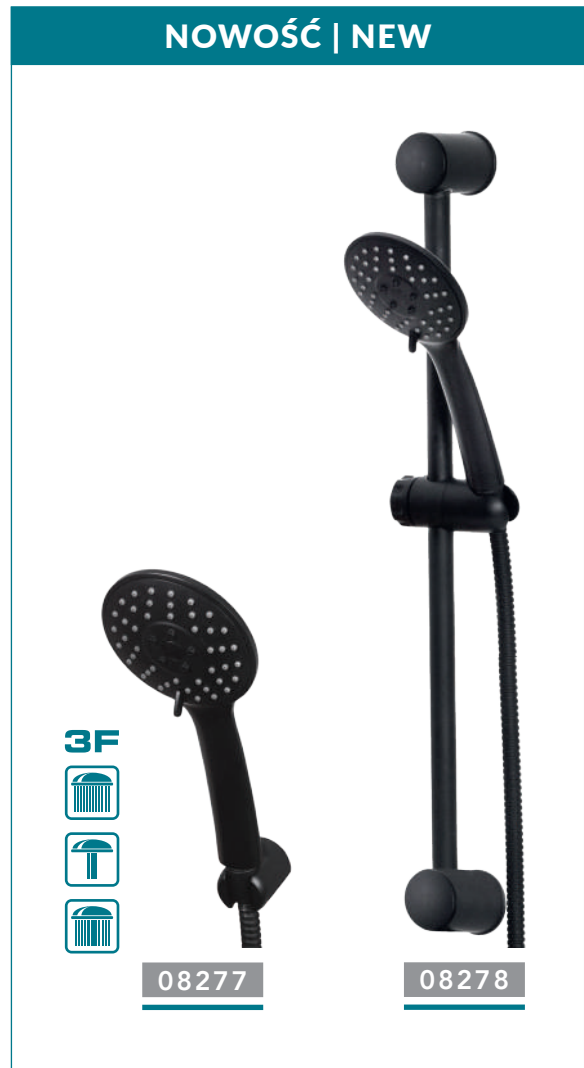

10070

SŁUCHAWKI I ZESTAWY PRYSZNICOWE

SHOWER HEADS & SLIDING BAR SET

SŁUCHAWKI PRYSZNICOWE | SHOWER HEADS

ABS | ABS

BISK 2022 | BISK 2022

SŁUCHAWKI I ZESTAWY PRYSZNICOWE

SHOWER HEADS & SLIDING BAR SET