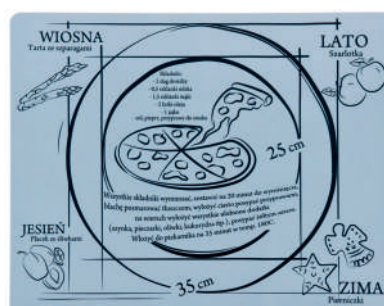

STOLNICA | MAT

50 x 40 cm