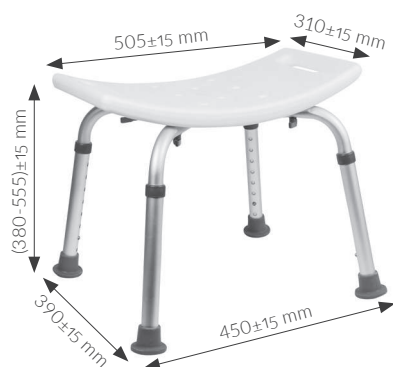

AKCESORIA DLA NIEPEŁNOSPRAWNYCH

BATHROOM AIDS FOR DISABLED OR ELDERLY PEOPLE

PROseria

5 LAT
Gwarancja
Guarantee

max 150 kg | test 225 kg

07639

Al | PE

X 505 / Y 380-555 / Z 390*