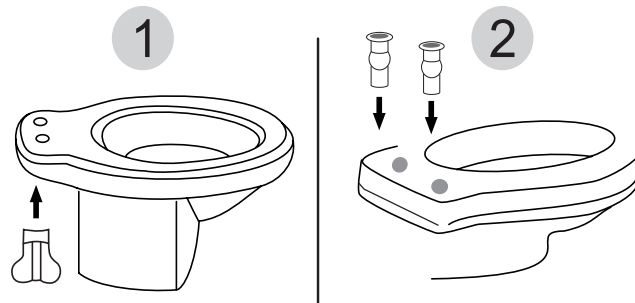

03924

COLOR
BOX

DESKI SEDESOWE

TOILET SEATS

WOLNOOPADAJĄCE | SOFT CLOSING
ŁATWE CZYSZCZENIE | EASY TO CLEAN SYSTEM | QUICK RELEASE

DUROPLAST

DUAL

2 SPOSOBY MONTAŻU | 2 ASSEMBLY SYSTEM