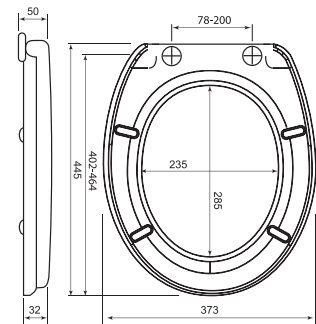

DESKI SEDESOWE

TOILET SEATS

WOLNOOPADAJĄCE | SOFT CLOSING
ŁATWE CZYSZCZENIE | EASY TO CLEAN SYSTEM | QUICK RELEASE

DUROPLAST

DUAL