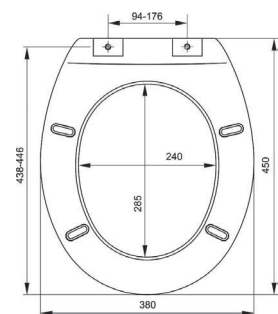

DUROPLAST FOTO

NOWOŚĆ | NEW

08272

08273

08274

05797

COLOR
BOX

DESKI SEDESOWE