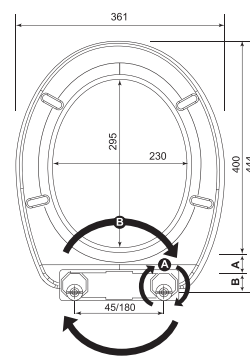

DESKI SEDESOWE

TOILET SEATS

ŁATWE CZYSZCZENIE | EASY TO CLEAN SYSTEM

POLIPROPYLEN | PP - POLYPROPYLENE

YUCCA

80651

07586

80675

04155

05014

05015

80676

05833

05910

COLOR BOX