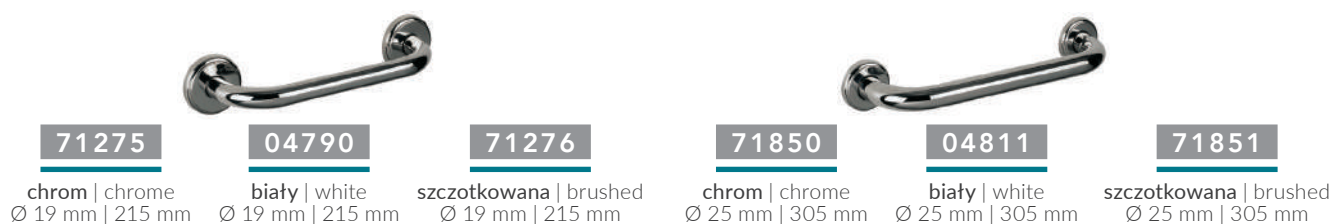

3-hakowy | 3 hooks

04125

04454

4 szt. | 4 pcs
przysawki | suction

KONCEPT NIAGARA

NIAGARA CONCEPT

STAL NIERDZEWNA | STAINLESS STEEL

stal nierdzewna | stainless steel