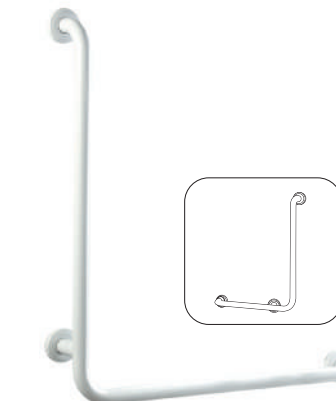

AKCESORIA DLA NIEPEŁNOSPRAWNYCH

BATHROOM AIDS FOR DISABLED OR ELDERLY PEOPLE

STAL NIERDZEWNA | STAINLESS STEEL | Ø 25 MM

PRO
seria

LAT
5
Gwarancji
YEARS
Gwarancja

max 120 kg | test 180 kg

max 150 kg | test 225 kg

stal nierdzwena | stainless steel
Ø 25 mm

max 120 kg | test 180 kg