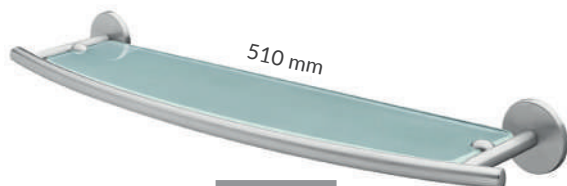

72076

00131

klej BISK FEST | BISK FEST glue

07302

klej B-Fix | B-FIX glue