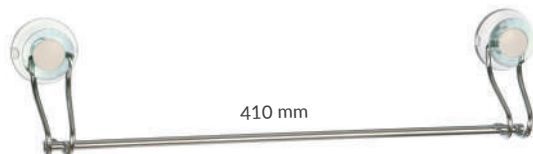

410 mm

06728

PRZYSSAWKA
SUCTION
dociśnij
push

BLISTER