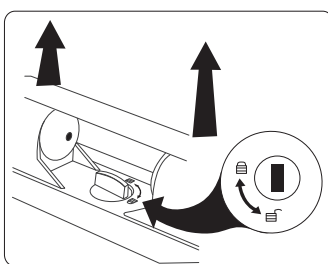

DESKI SEDESOWE

TOILET SEATS

WOLNOOPADAJĄCE | SOFT CLOSING
ŁATWE CZYSZCZENIE | EASY TO CLEAN SYSTEM | QUICK RELEASE
POLIPROPYLEN | PP - POLYPROPYLENE

VISTA

SMILE

COLOR
BOX

75