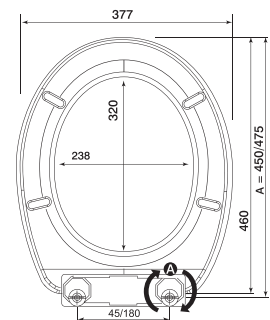

DESKI SEDESOWE

TOILET SEATS

ŁATWE CZYSZCZENIE | EASY TO CLEAN SYSTEM

POLIPROPYLEN | PP - POLYPROPYLENE

LOTOS

80102

80112

MALWA

80802

80812

LILIA

80302

80312

FOIL
folia