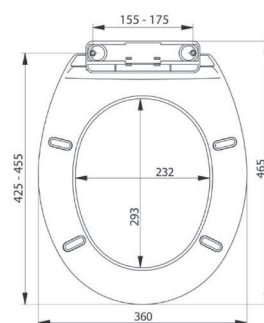

DESKI SEDESOWE

TOILET SEATS

WOLNOOPADAJĄCE | SOFT CLOSING
ŁATWE CZYSZCZENIE | EASY TO CLEAN SYSTEM | QUICK RELEASE
POLIPROPYLEN | PP - POLYPROPYLENE

SNAIL

00509

04502

04501

04503

04504

COLOR BOX