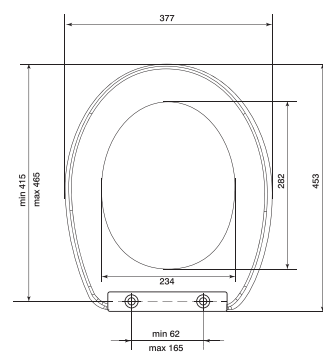

DESKI SEDESOWE

TOILET SEATS

WOLNOOPADAJĄCE | SOFT CLOSING
ŁATWE CZYSZCZENIE | EASY TO CLEAN SYSTEM | QUICK RELEASE

DUROPLAST

VENO

06915

VENO SLIM

06913

SMART

03924

COLOR
BOX