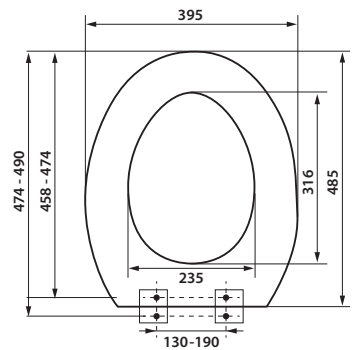

TOILET SEATS

ŁATWE CZYSZCZENIE | EASY TO CLEAN SYSTEM

POLIPROPYLEN | PP - POLYPROPYLENE

LOTOS

80102

80112

MALWA

80802