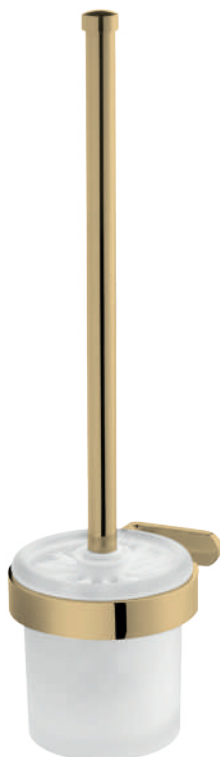

07951

05912

05851

05911

05850

*Technologia PVD: Powierzchnia akcesoriów łazienkowych NATURE GOLD pokryta w nowoczesnej technologii PVD zapewniającej wyjątkowy połysk metalu i zwiększoną odporność na czynniki mechaniczne