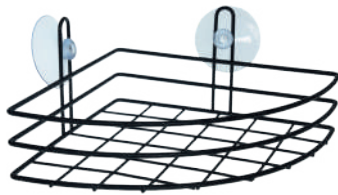

KONCEPT NIAGARA BLACK

NIAGARA BLACK CONCEPT

CZARNY | BLACK
STAL | STEEL

08261

08262

08264

08265

08266

08267

08268