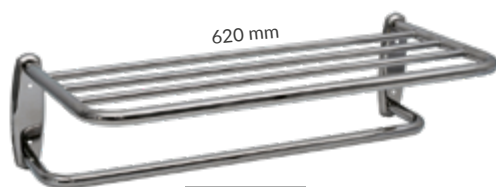

KONCEPT NIAGARA

NIAGARA CONCEPT

STAL NIERDZEWNA | STAINLESS STEEL

71275

chrom | chrome
Ø 19 mm | 215 mm

04790

biały | white
Ø 19 mm | 215 mm

71276

szcztokowana | brushed
Ø 19 mm | 215 mm

71850

chrom | chrome
Ø 25 mm | 305 mm

04811

biały | white
Ø 25 mm | 305 mm

71851

szcztokowana | brushed
Ø 25 mm | 305 mm

00042

620 mm