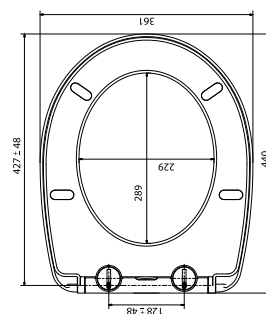

DESKI SEDESOWE

TOILET SEATS

WOLNOOPADAJĄCE | SOFT CLOSING
ŁATWE CZYSZCZENIE | EASY TO CLEAN SYSTEM | QUICK RELEASE
POLIPROPYLEN | PP - POLYPROPYLENE

VISTA

06975

SMILE

05581