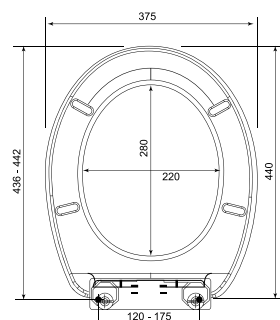

DESKI SEDESOWE

TOILET SEATS

WOLNOOPADAJĄCE | SOFT CLOSING
ŁATWE CZYSZCZENIE | EASY TO CLEAN SYSTEM | QUICK RELEASE
POLIPROPYLEN | PP - POLYPROPYLENE

VISTA

06975

SMILE

05581