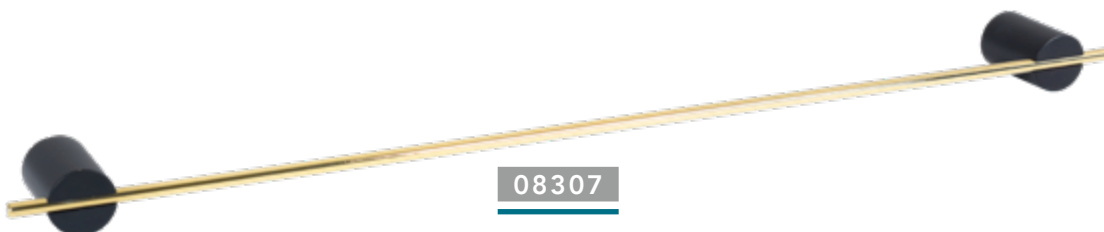

08306

08308

08307

*Technologia PVD: Powierzchnia akcesoriów łazienkowych NATURE GOLD pokryta w nowoczesnej technologii PVD zapewniającej wyjątkowy połysk metalu i zwiększoną odporność na czynniki mechaniczne