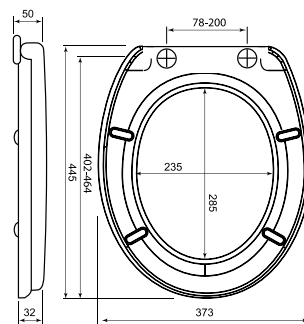

DESKI SEDESOWE

TOILET SEATS

WOLNOOPADAJĄCE | SOFT CLOSING
ŁATWE CZYSZCZENIE | EASY TO CLEAN SYSTEM | QUICK RELEASE

DUROPLAST

DUAL