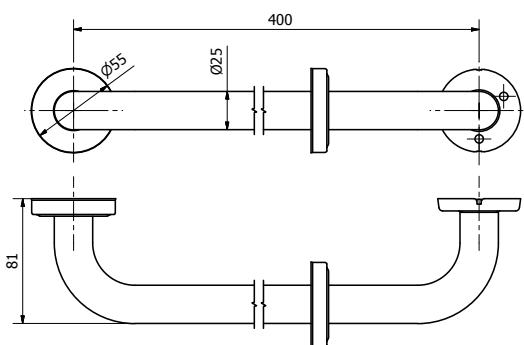

04783

04782

04781

04780