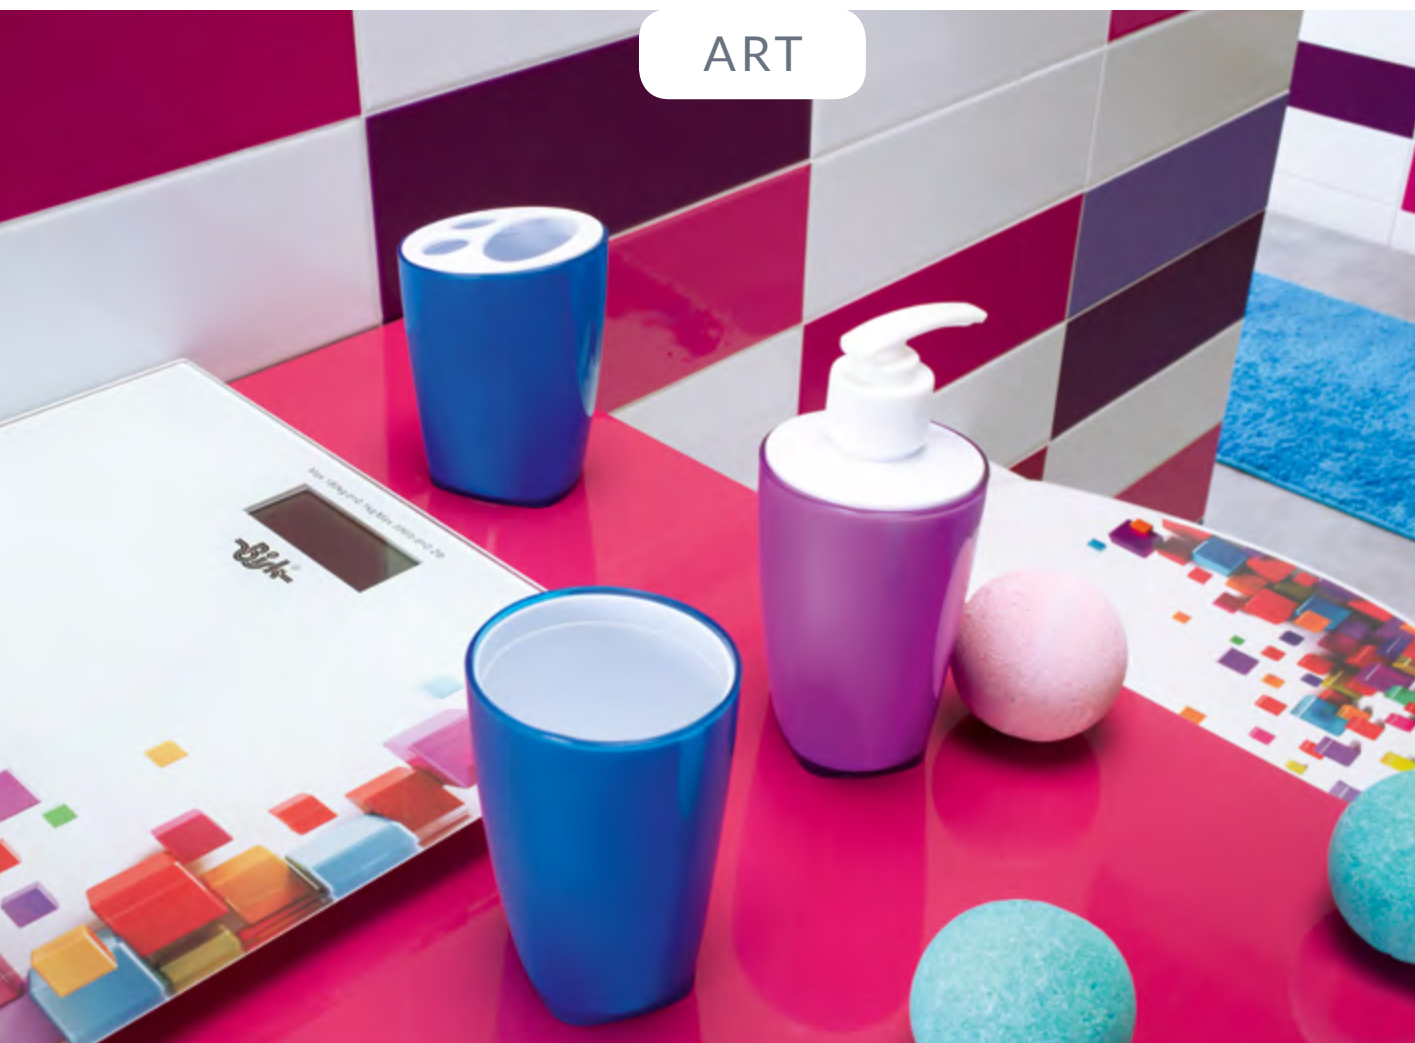

KOLEKCJA ART'

ART' COLLECTION

KOLEKCJE AKCESORIÓW PLASTIKOWYCH | PLASTIC ACCESSORIES COLLECTIONS

PS - POLISTYREN | PS - POLYSTYRENE

PP - POLIPROPYLEN | PP - POLYPROPYLENE

WYBIERZ WŁASNY KOLOR (przy zamówieniach >500 szt. | element)
PICK YOUR OWN COLOR (for orders >500 pcs | element)

04473

04481

04477

ART