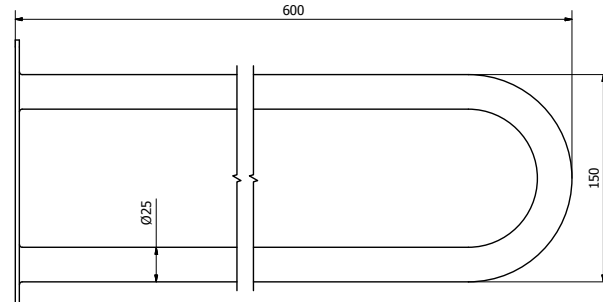

RYSUNKI TECHNICZNE

TECHNICAL DRAWINGS

PRO
seria

Safe home

04777

04776

04783

04782

04781

04780

04787

04786

04779

04778

05498

05499