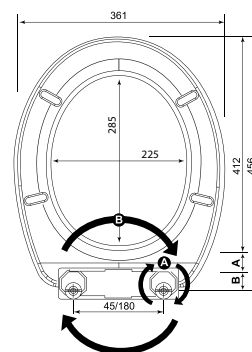

DESKI SEDESOWE

TOILET SEATS

ŁATWE CZYSZCZENIE | EASY TO CLEAN SYSTEM

POLIPROPYLEN | PP - POLYPROPYLENE

IRIS