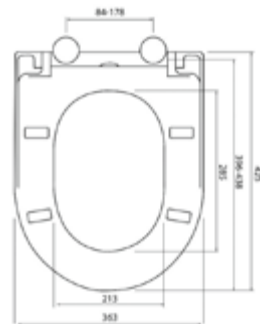

DESKI SEDESOWE

TOILET SEATS

WOLNOOPADAJĄCE | SOFT CLOSING
ŁATWE CZYSZCZENIE | EASY TO CLEAN SYSTEM | QUICK RELEASE

DUROPLAST

VENO

06915

VENO SLIM

06913

SMART

03924

COLOR BOX