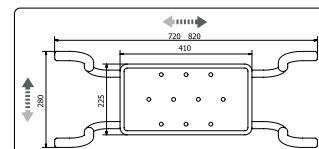

AKCESORIA DLA NIEPEŁNOSPRAWNYCH

BATHROOM AIDS FOR DISABLED OR ELDERLY PEOPLE

PRO
seria

5
LAT
GWARANCJA
YEARS
GUARANTEE

max 120 kg | test 180 kg

07623

Al | ABS
X 340 Y 110 Z 333

max 120 kg | test 180 kg

06218

Al | PE
X 720-820 Y 180 Z 280

Wyroby zgłoszone w Urzędzie Rejestracji Produktów Leczniczych, Wyrobów Medycznych i Produktów Biobójczych jako Wyrób Medyczny Klasy I.

Carry the CE mark, have hygienic approval from the National Institute of Hygiene of the Polish Institute of Public Health, are registered with The Office for Registration of Medicinal Products, Medical Devices and Biocidal Products as Class I medical devices.

04956

stal nierdzewna | stainless steel
chrom | chrome
X 103 Y 680 Z 103