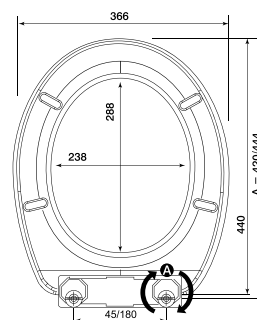

DESKI SEDESOWE

TOILET SEATS

ŁATWE CZYSZCZENIE | EASY TO CLEAN SYSTEM

POLIPROPYLEN | PP - POLYPROPYLENE

LOTOS

80102

80112

MALWA

80802

80812

LILIA

80302

80312

FOIL
folia