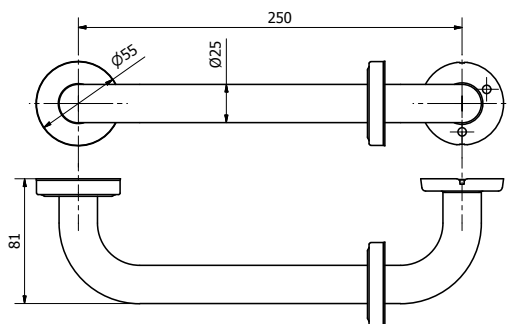

04779

04778