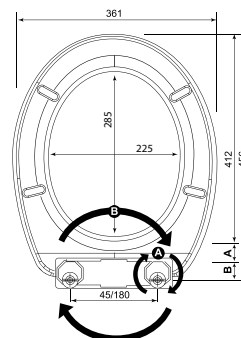

DESKI SEDESOWE

TOILET SEATS

ŁATWE CZYSZCZENIE | EASY TO CLEAN SYSTEM

POLIPROPYLEN | PP - POLYPROPYLENE

07992

07992

07989

07990

JASMIN

80925

biały i zielony
white & green