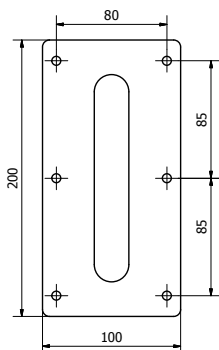

RYSUNKI TECHNICZNE

TECHNICAL DRAWINGS

PRO
seria

Safe home

04777

04776

04783

04782

04781

04780

04787

04786

04779

04778

05498

05499