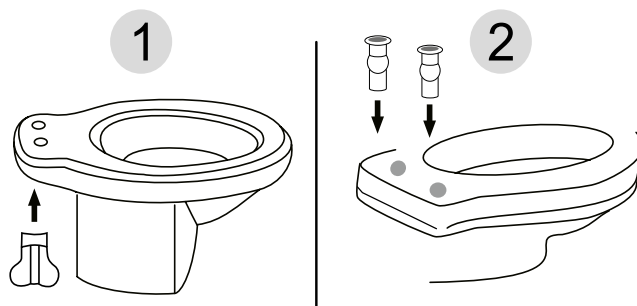

DESKI SEDESOWE

TOILET SEATS

WOLNOOPADAJĄCE | SOFT CLOSING
ŁATWE CZYSZCZENIE | EASY TO CLEAN SYSTEM | QUICK RELEASE

DUROPLAST

DUAL