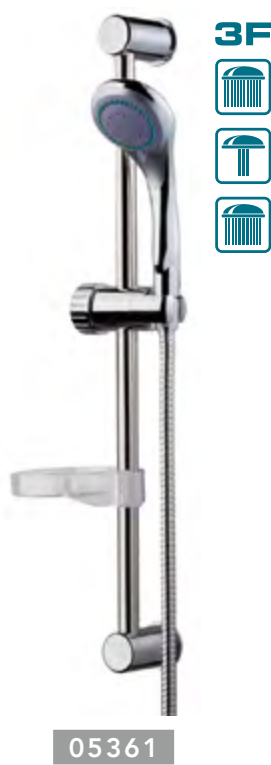

10090

10070

SŁUCHAWKI I ZESTAWY PRYSZNICOWE

SHOWER HEADS & SLIDING BAR SET

SŁUCHAWKI PRYSZNICOWE | SHOWER HEADS

ABS | ABS

zestaw prysznicowy
shower set

BLISTER