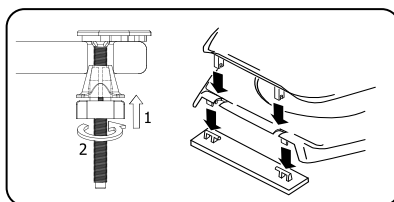

07992

07989

07990

JASMIN

80925

biały i zielony
white & green

SZCZOTKI WC

TOILET BRUSHES