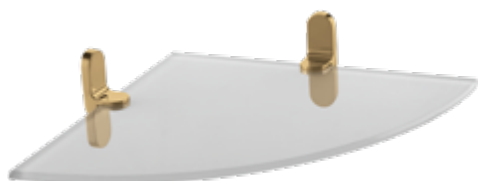

05851

05911

05850

*Technologia PVD: Powierzchnia akcesoriów łazienkowych NATURE GOLD pokryta w nowoczesnej technologii PVD zapewniającej wyjątkowy połysk metalu i zwiększoną odporność na czynniki mechaniczne