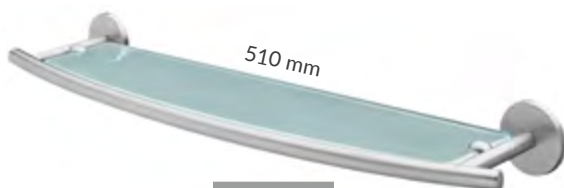

72076

00131

klej BISK FEST | BISK FEST glue

07302

klej B-Fix | B-FIX glue