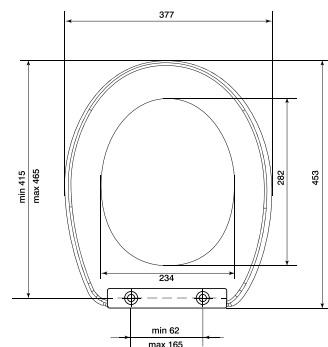

DESKI SEDESOWE

TOILET SEATS

WOLNOOPADAJĄCE | SOFT CLOSING
ŁATWE CZYSZCZENIE | EASY TO CLEAN SYSTEM | QUICK RELEASE

DUROPLAST

VENO

06915

VENO SLIM

06913

SMART

03924

COLOR BOX