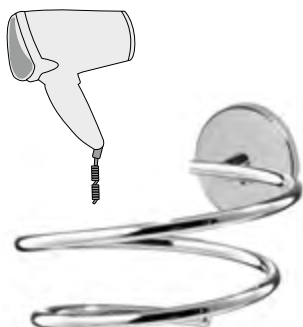

KOLEKCJA CHROMA

CHROMA COLLECTION

METALOWE KOLEKCJE AKCESORIÓW ŁAZIENKOWYCH BISK

BISK METAL, BATHROOM ACCESSORIES COLLECTIONS

CHROM | CHROME

01423

01428

01426

01427

04449

01429

01437

01436

01430

00131

klej BISK FEST | BISK FEST glue

07302

klej B-Fix | B-FIX glue

SCREW
FIXING
montaż przy
pomocy śrub

GLUE FIXING
montaż na klej
recommended | rekomendowane:
B-FIX 07302
BISK FEST 00131

BLISTER