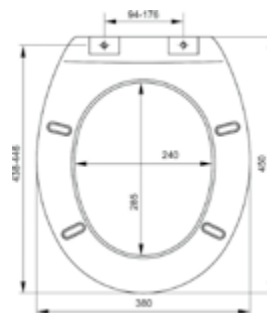

DUROPLAST FOTO

NOWOŚĆ | NEW