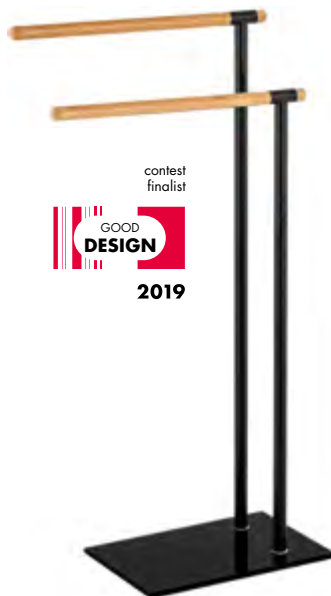

KONCEPT NIAGARA

NIAGARA CONCEPT

STOJAKI WC | WC HOLDERS

CHROM | CHROME

STAL NIERDZEWNA | STAINLESS STEEL

SZKŁO HARTOWANE | CHROME TEMPERED GLASS

07993

07997

07617

07618

07619

07620

07621

07622

COLOR BOX