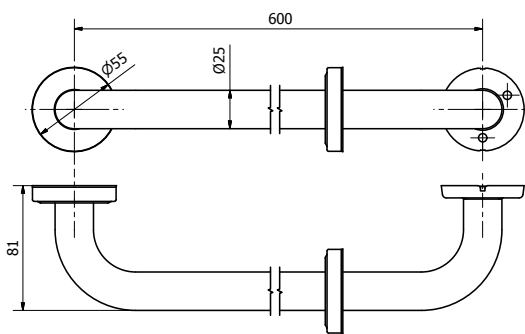

04777

04776