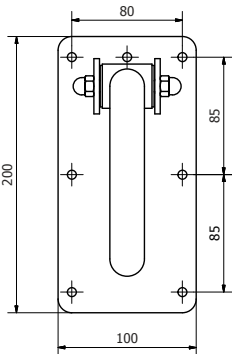

RYSUNKI TECHNICZNE

TECHNICAL DRAWINGS

PRO
seria

Safe home

04777

04776

04783

04782

04781

04780

04787

04786

04779

04778

05498

05499