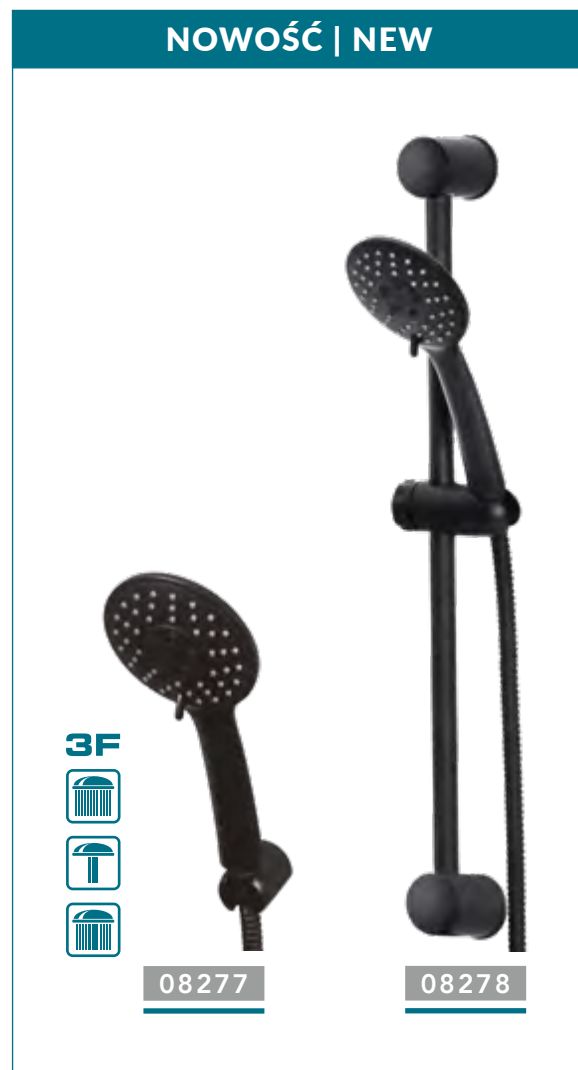

10090

10070

SŁUCHAWKI I ZESTAWY PRYSZNICOWE

SHOWER HEADS & SLIDING BAR SET

SŁUCHAWKI PRYSZNICOWE | SHOWER HEADS

ABS | ABS

zestaw prysznicowy
shower set

BLISTER