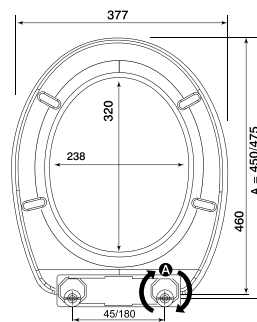

DESKI SEDESOWE

TOILET SEATS

ŁATWE CZYSZCZENIE | EASY TO CLEAN SYSTEM

POLIPROPYLEN | PP - POLYPROPYLENE

LOTOS

80102

80112

MALWA

80802

80812

LILIA

80302

80312

FOIL
folia