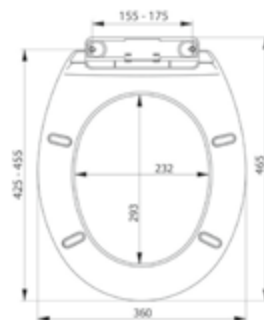

DESKI SEDESOWE

TOILET SEATS

WOLNOOPADAJĄCE | SOFT CLOSING
ŁATWE CZYSZCZENIE | EASY TO CLEAN SYSTEM | QUICK RELEASE
POLIPROPYLEN | PP - POLYPROPYLENE

SNAIL

04502