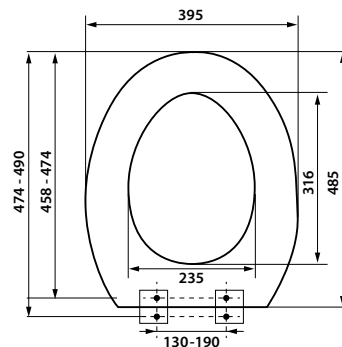

DESKI SEDESOWE

TOILET SEATS

ŁATWE CZYSZCZENIE | EASY TO CLEAN SYSTEM

POLIPROPYLEN | PP - POLYPROPYLENE

LOTOS

80102

80112

MALWA

80802

80812

LILIA

80302

80312

FOIL
folia