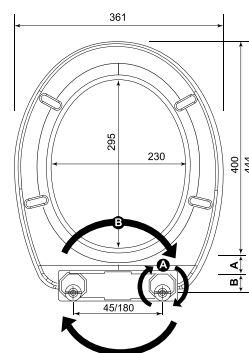

DESKI SEDESOWE

TOILET SEATS

ŁATWE CZYSZCZENIE | EASY TO CLEAN SYSTEM

POLIPROPYLEN | PP - POLYPROPYLENE

YUCCA

80651

07586

80675

04155

05014

05015

80676

05833

05910

COLOR BOX