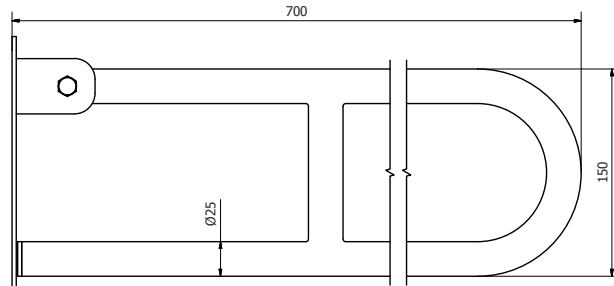

04787

04786