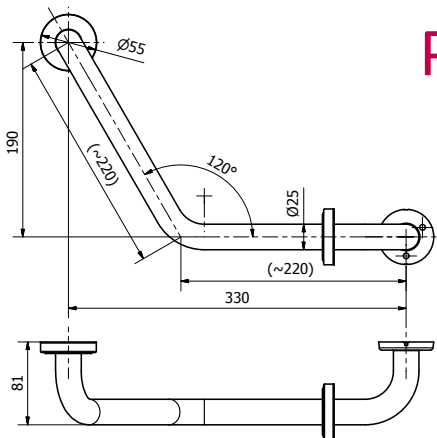

01390

biały | white, Ø25 mm
50 cm, **prawy** | right

01391

biały | white, Ø25 mm
50 cm, **lewy** | left

RYSUNKI TECHNICZNE

TECHNICAL DRAWINGS

PRO
seria

Safe home