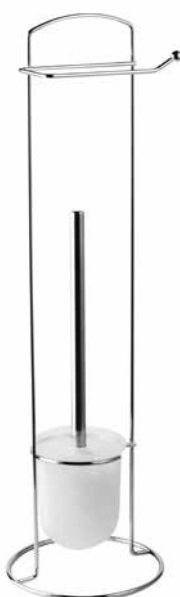

BASIC 2022 | 2022 BASIC

WAGI S C A L E S

06464

06465

02519

SZCZOTKI WC T O I L E T B R U S H

STAL | STEEL
CHROM | CHROME

TWIST

PRIME

06634

STOJAKI WC

TOILET BRUSH/ROLL HOLDER

STAL | STEEL
CHROM | CHROME

02476

07926

07560

07558

07559

02477

KOSZE

B I N S

STAL NIERDZEWNA | STAINLESS STEEL

CHROM | CHROME

07514

PURE

69 X 39 CM

05193

05194

SIMPLY

45 CM

05197

05200