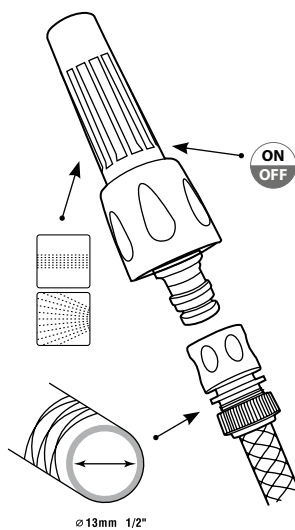

7,33

06822

ZRASZACZ OGRODOWY STATYCZNY

materiał: PP+ABS

opakowanie: pudełko

Nawadnianie impulsowe/obrotowe, zalecany do podlewania małych powierzchni ogrodów, rabat i skalniaków.

9,39

06821

2F DYSZA NAWADNIAJĄCA
Z REGULACJĄ STRUMIENIA - 1/2"

materiał: PP+ABS

opakowanie: blister

Służy do wygodnego nawadniania, podlewania, mycia. Posiada regulowany wypływ strumienia wody od punktowego po stożkowy rozpylający. W komplecie z szybkozłączką 1/2".