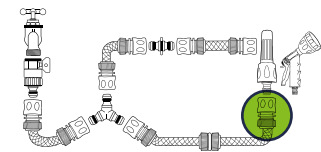

3/4" SZYBKOZŁĄCZKA 3/4" Z FUNKCJĄ STOP

wymiary kartonu:
30x30x10 cm
nr ref.: 07752

1,06