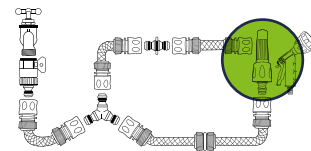

1/2" DYSZA NAWADNIAJĄCA 1/2"

wymiary kartonu:
30x27,5x10 cm
nr ref.: 07756

1,02