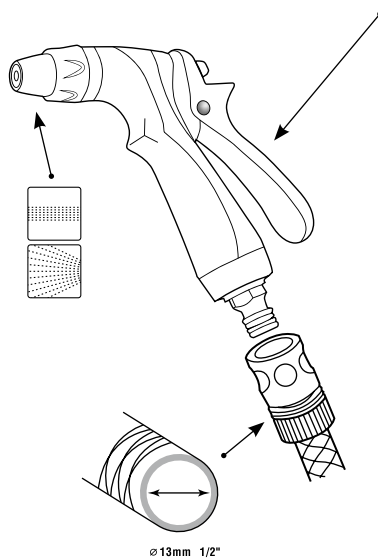

materiał: ABS+POM+TPE*

opakowanie: blister

Regulacja strumienia z funkcją OFF. Funkcje od mgiełki do mocnego strumienia. W komplecie z szybkozłączką 1/2". Wyposażony w miękki uchwyt pozwalający na łatwe i wygodne użytkowanie.

16,77

06792