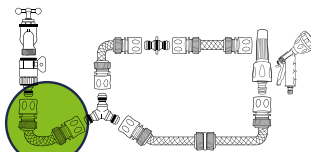

3/4" SZYBKOZŁĄCZKA 3/4"

wymiary kartonu:
30x30x10 cm
nr ref.: 07751

0,94

1/2" NYPEL 1/2"

wymiary kartonu:
30x11x10 cm
nr ref.: 07760

0,68

3/4" SZYBKOZŁĄCZKA 3/4" Z FUNKCJĄ STOP

wymiary kartonu:
30x30x10 cm
nr ref.: 07752

1,06

1/2" SZYBKOZŁĄCZKA 1/2"

wymiary kartonu:
30x15x10 cm
nr ref.: 07749

0,88

1/2" REPARATOR 1/2"

wymiary kartonu:
30x11x10 cm
nr ref.: 07754

0,71

1/2" DYSZA NAWADNIAJĄCA 1/2"