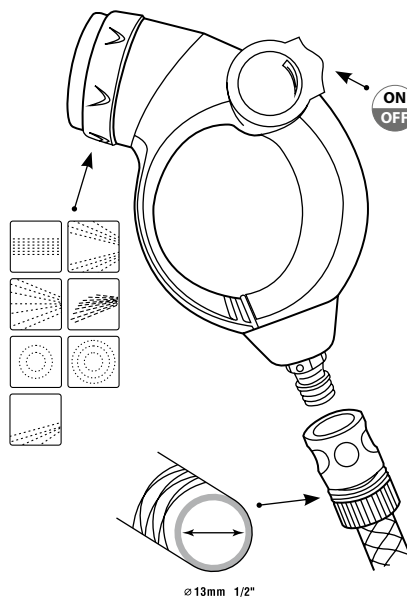

2F DYSZA NAWADNIAJĄCA
Z REGULACJĄ STRUMIENIA - 1/2"

materiał: PP+ABS

opakowanie: blister

Służy do wygodnego nawadniania, podlewania, mycia. Posiada regulowany wypływ strumienia wody od punktowego po stożkowy rozpylający. W komplecie z szybkozłączką 1/2".

2,90

06798

2F DYSZA NAWADNIAJĄCA
Z REGULACJĄ STRUMIENIA – 1/2"

materiał: PP+ABS+TPE*

opakowanie: blister

Służy do wygodnego nawadniania, podlewania, mycia. Posiada regulowany wypływ strumienia wody od punktowego po stożkowy rozpylający. Wyposażona w miękki uchwyt pozwalający na łatwe i wygodne sterowanie. W komplecie z szybkozłączką 1/2".

5,43

06817

7F,
PISTOLET NAWADNIAJĄCY
Z SZYBKOZŁĄCZKĄ – 1/2"

materiał: PP+ABS+TPE*

opakowanie: blister

Służy do wygodnego nawadniania, podlewania, mycia. Posiada regulowany wypływ strumienia wody od punktowego po stożkowy rozpylający. Wyposażona w miękki uchwyt pozwalający na łatwe i wygodne sterowanie. W komplecie z szybkozłączką 1/2". Funkcje zraszania: płaskie, centryczne, mgiełka, punktowe, rozproszone, prysznic, kątowne.