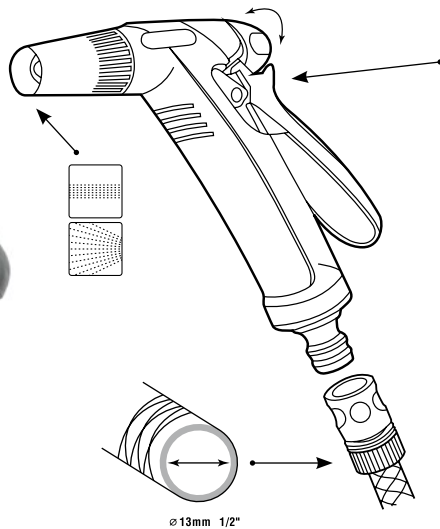

LANCA ZRASZAJĄCA 7F

materiał: PP+ABS+aluminium

opakowanie: tekturka

Służy do nawadniania kwiatów i krzewów, miejsc trudno dostępnych. Posiada uchwyt ułatwiający z włącznikiem i wyłącznikiem oraz przełącznik sterujący przepływem wody.
Funkcje zraszania: płaskie, centryczne, mgielka, punktowe, rozproszone, prysznic, kątowe.

18,86

06799

PISTOLET NAWADNIAJĄCY 2F,
Z SZYBKOZŁĄCZKĄ - 1/2"

materiał: PP+ABS

opakowanie: blister

Regulowany strumień wody z funkcją stopu.
Płynna regulacja od mgielki do strumienia punktowego.
W komplecie z szybkozłączką 1/2".

8,49

06794

PISTOLET NAWADNIAJĄCY 2F,
Z SZYBKOZŁĄCZKĄ – 1/2"

∅13mm 1/2"

materiał: ABS+POM

opakowanie: blister

Regulowany strumień wody z funkcją stop.
Płynna regulacja od mgiełki do strumienia punktowego.
W komplecie złączka 1/2".