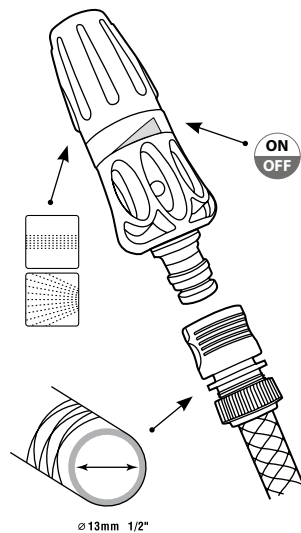

2F DYSZA NAWADNIAJĄCA
Z REGULACJĄ STRUMIENIA - 1/2"

materiał: PP+ABS

opakowanie: blister

Służy do wygodnego nawadniania, podlewania, mycia. Posiada regulowany wypływ strumienia wody od punktowego po stożkowy rozpylający. W komplecie z szybkozłączką 1/2".

2,90

06798

2F DYSZA NAWADNIAJĄCA
Z REGULACJĄ STRUMIENIA – 1/2"

materiał: PP+ABS+TPE*

opakowanie: blister

Służy do wygodnego nawadniania, podlewania, mycia. Posiada regulowany wypływ strumienia wody od punktowego po stożkowy rozpylający. Wyposażona w miękki uchwyt pozwalający na łatwe i wygodne sterowanie. W komplecie z szybkozłączką 1/2".