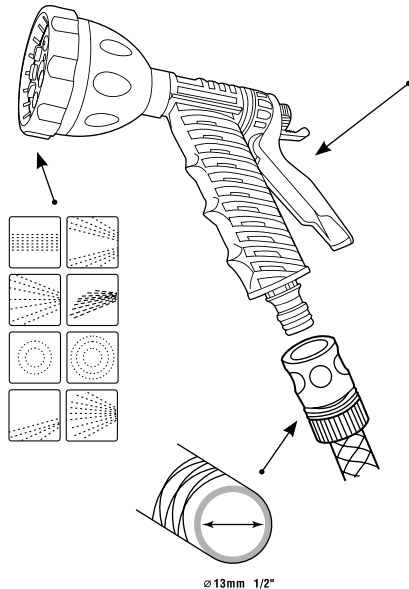

∅13mm 1/2"

materiał: ABS+POM

opakowanie: blister

Regulacja strumienia z funkcją stop. W komplecie z szybkozłączkami 1/2" wraz z przyłączem kranowym. Funkcje zraszania: płaskie, centryczne, mgiełka, punktowe, rozproszone, prysznic, płaskie kątowe, kątowe.

12,59

06797