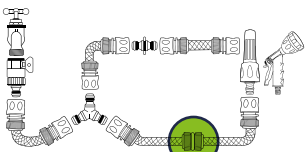

wymiary kartonu:
30x27,5x10 cm
nr ref.: 07756

1,02

3/4" REPARATOR 3/4"

wymiary kartonu:
30x21x10 cm
nr ref.: 07755

0,82

1/2" SZYBKOZŁĄCZKA 1/2" Z FUNKCJĄ STOP

wymiary kartonu:
30x15x10 cm
nr ref.: 07750

1,00