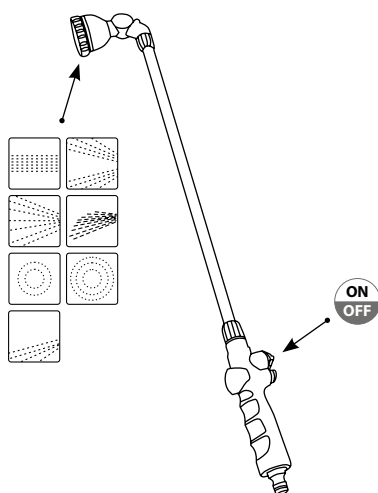

16,77

06792

PISTOLET NAWADNIAJĄCY 7F,
Z SZYBKOZŁĄCZKĄ – 1/2"

materiał: ABS+POM+TPE*

opakowanie: blister

Regulacja strumienia z funkcją OFF. 7-funkcyjna. W komplecie z szybkozłączką 1/2". Funkcje zraszania: płaskie, centryczne, mgiełka, punktowe, rozproszone, prysznic, kątowe. Wyposażony w miękki uchwyt pozwalający na łatwe i wygodne użytkowanie.

18,88

06793

ZRASZACZ TRÓJRAMIENNY

materiał: PP+ABS

opakowanie: tekturka

Zraszacz obrotowy 360° osadzony na plastikowej szpilce pozwalającej na stabilne zamocowanie.
Zasięg zraszania 11 m.

3,70

06788

LANCA ZRASZAJĄCA 7F

materiał: PP+ABS+aluminium

opakowanie: tekturka

Służy do nawadniania kwiatów i krzewów, miejsc trudno dostępnych. Posiada uchwyt ułatwiający z włącznikiem i wyłącznikiem oraz przełącznik sterujący przepływem wody.
Funkcje zraszania: płaskie, centryczne, mgielka, punktowe, rozproszone, prysznic, kątowe.