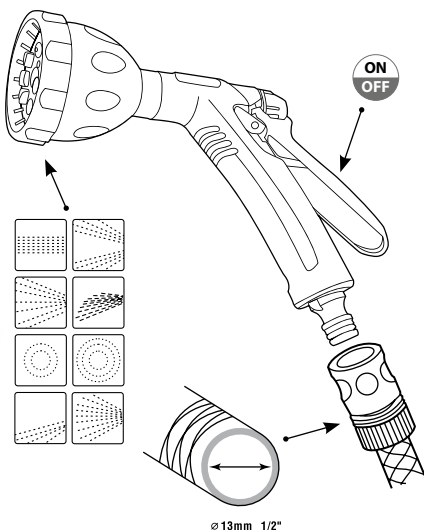

∅13mm 1/2"

materiał: ABS+POM

opakowanie: blister

Regulacja strumienia z funkcją stop. W komplecie z szybkozłączkami 1/2" wraz z przyłączem kranowym. Funkcje zraszania: płaskie, centryczne, mgiełka, punktowe, rozproszone, prysznic, płaskie kątowe, kątowe.

12,93

06791