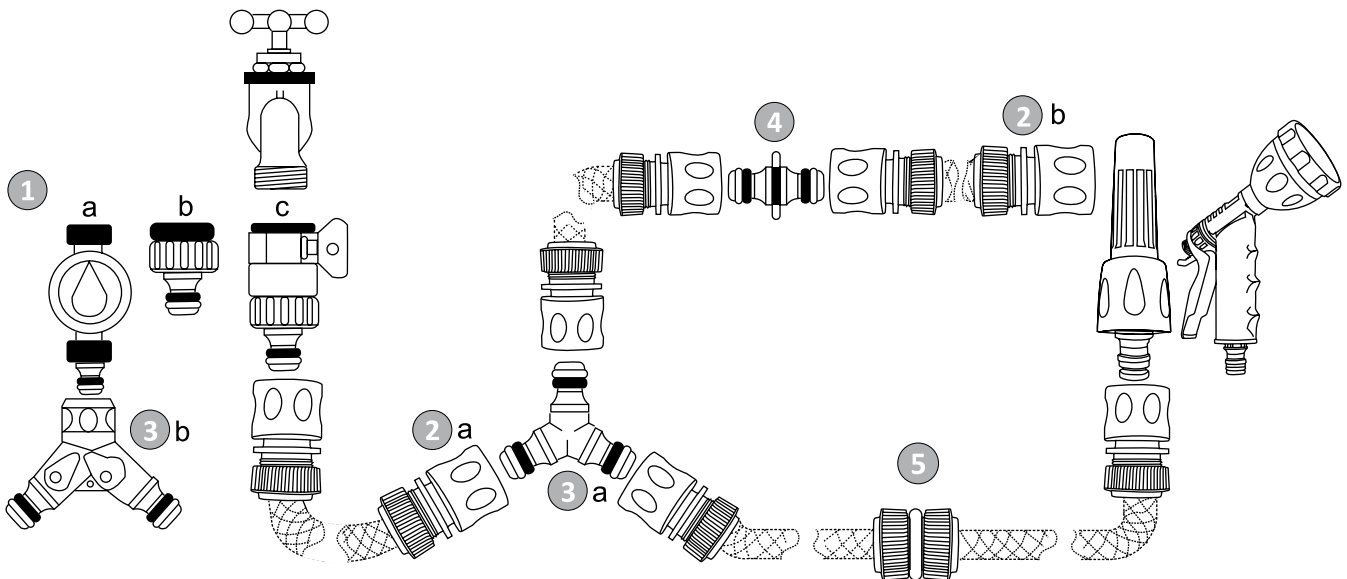

Służy do podłączenia standardowego węża ogrodowego 13 mm z przyłączem kranowym, nypem lub trójnikiem. Wyposażona w automatyczny zawór odcinający przepływ wody po rozłączeniu.

1,48

06806

2 a

SZYBKOZŁĄCZKA 3/4"

materiał: PP+ABS

opakowanie: blister

Służy do podłączenia standardowego węża ogrodowego 3/4 o średnicy 19 mm z przyłączem kranowym, nypem lub trójnikiem.

1,43

06807

2 b

SZYBKOZŁĄCZKA 3/4"
Z FUNKCJĄ STOP

materiał: PP+ABS

opakowanie: blister

Służy do podłączenia standardowego węża ogrodowego 19 mm z przyłączem kranowym, nypem lub trójnikiem. Wyposażona w automatyczny zawór odcinający przepływ wody po rozłączeniu.

1,58

06808