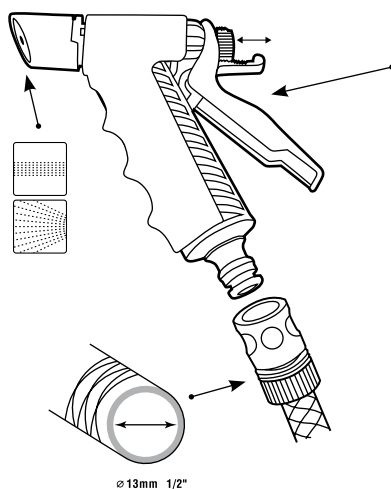

LANCA ZRASZAJĄCA 7F

materiał: PP+ABS+aluminium

opakowanie: tekturka

Służy do nawadniania kwiatów i krzewów, miejsc trudno dostępnych. Posiada uchwyt ułatwiający z włącznikiem i wyłącznikiem oraz przełącznik sterujący przepływem wody.
Funkcje zraszania: płaskie, centryczne, mgielka, punktowe, rozproszone, prysznic, kątowe.

18,86

06799

PISTOLET NAWADNIAJĄCY 2F,
Z SZYBKOZŁĄCZKĄ - 1/2"

materiał: PP+ABS

opakowanie: blister

Regulowany strumień wody z funkcją stopu.
Płynna regulacja od mgielki do strumienia punktowego.
W komplecie z szybkozłączką 1/2".