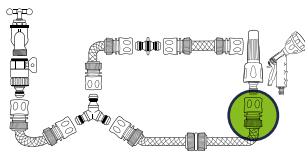

wymiary kartonu:
30x27,5x10 cm
nr ref.: 07756

1,02

3/4" REPARATOR 3/4"

wymiary kartonu:
30x21x10 cm
nr ref.: 07755

0,82

1/2" SZYBKOZŁĄCZKA 1/2" Z FUNKCJĄ STOP

wymiary kartonu:
30x15x10 cm
nr ref.: 07750

1,00