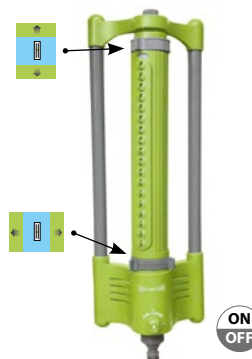

11,11

06795

materiał: ABS

opakowanie: tekturka

Zraszacz ogrodowy osadzony na plastikowej szpilce. Posiada 4 funkcji podlewania.

4,32

ZRASZACZ OGRODOWY
CZTEROFUNKCYJNY 4F

07565

materiał: ABS+PP+POM

opakowanie: pudełko

Zraszacz oscylacyjny. 18 otworów zraszających. Regulacja szerokości zraszania. Regulacja przepływu wody. Regulacja zasięgu za pomocą suwaków. Plastikowa tuba zraszająca. Rozmiar: 44.5 x 16 x 10 cm