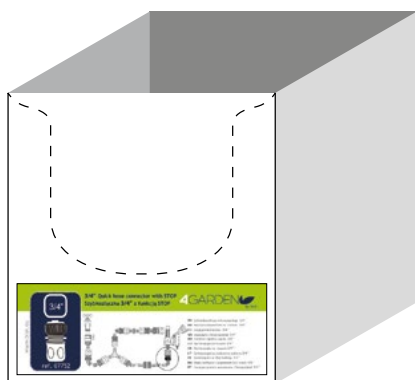

PROMO BOX – 50 SZT.

Zestaw akcesoriów ogrodowych, pozwalających na zbudowanie systemu nawadniającego w przydomowym ogrodzie. Kompletny zestaw elementów łatwych w montażu, wykonanych z tworzywa najwyższej jakości, gwarantującego długotrwałą żywotność.

3/4" SZYBKOZŁĄCZKA 3/4"

wymiary kartonu:
30x30x10 cm
nr ref.: 07751

0,94

1/2" NYPEL 1/2"

wymiary kartonu:
30x11x10 cm
nr ref.: 07760

0,68

3/4" SZYBKOZŁĄCZKA 3/4" Z FUNKCJĄ STOP

wymiary kartonu:
30x30x10 cm
nr ref.: 07752

1,06

1/2" SZYBKOZŁĄCZKA 1/2"

wymiary kartonu:
30x15x10 cm
nr ref.: 07749

0,88

1/2" REPARATOR 1/2"

wymiary kartonu:
30x11x10 cm
nr ref.: 07754

0,71

1/2" DYSZA NAWADNIAJĄCA 1/2"

wymiary kartonu:
30x27,5x10 cm
nr ref.: 07756

1,02

3/4" REPARATOR 3/4"

wymiary kartonu:
30x21x10 cm
nr ref.: 07755

0,82

1/2" SZYBKOZŁĄCZKA 1/2" Z FUNKCJĄ STOP

wymiary kartonu:
30x15x10 cm
nr ref.: 07750

1,00

1/2" PRZYŁĄCZE KRANOWE 1/2-3/4"

wymiary kartonu:
30x11x10 cm
nr ref.: 07753

0,77