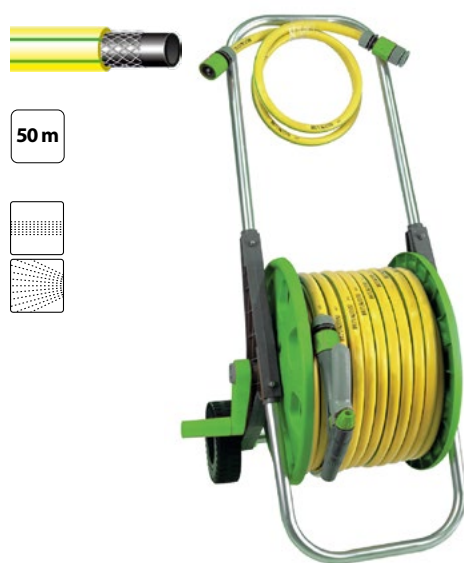

28,43

20m

ZESTAW NAWADNIAJĄCY 20M
Z KPL. SZYBKOZŁĄCZY

06820

32,92

materiał: PP+ABS+ALUMINIUM

opakowanie: karton

Zestaw nawadniający z wózkiem. Zestaw zawiera: wózek na wąż ogrodowy, wąż o długości 30 m wzmocniony nicią poliestrową, komplet szybkozłączek 1/2" oraz przyłącze kranowe (1/2"-3/4"), pistolet ogrodowy 2 funkcyjny z płynną regulacją od mgiełki do strumienia punktowego.

119,35

30 m

ZESTAW NAWADNIAJĄCY 2F, Z WÓZKIEM – 30M – 1/2"

06801

materiał: PP+ABS+ALUMINIUM

opakowanie: karton

Zestaw nawadniający z wózkiem. Zestaw zawiera: wózek na wąż ogrodowy, wąż o długości 50m wzmocniony nicią poliestrową, komplet szybkozłączek 1/2" oraz przyłącze kranowe (1/2"-3/4"), pistolet ogrodowy 2 funkcyjny z płynną regulacją od mgiełki do strumienia punktowego.

137,81

50 m

ZESTAW NAWADNIAJĄCY 2F, Z WÓZKIEM – 50M – 1/2"

06802

materiał: PP+ABS+ALUMINIUM

opakowanie: karton

39,73

max
50 mWÓZEK NA WĄŻ OGRODOWY Z KÓŁKAMI
ORAZ ALUMINIOWYMI PROFILAMI, – MAX. 50M