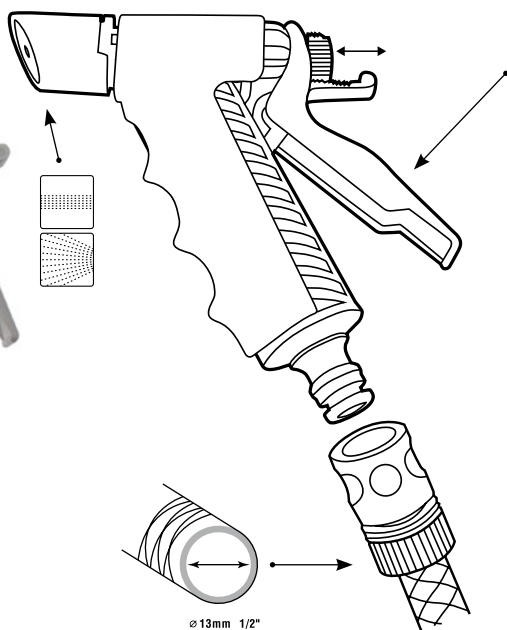

materiał: PP+ABS

opakowanie: blister

Regulowany strumień wody z funkcją stop. Płynna regulacja od mgiełki do strumienia punktowego. W komplecie dwie szybkozłączki 1/2" oraz przyłącze kranowe.

11,11

06795

materiał: ABS

opakowanie: tekturka

Zraszacz ogrodowy osadzony na plastikowej szpilce. Posiada 4 funkcji podlewania.

4,32

07565