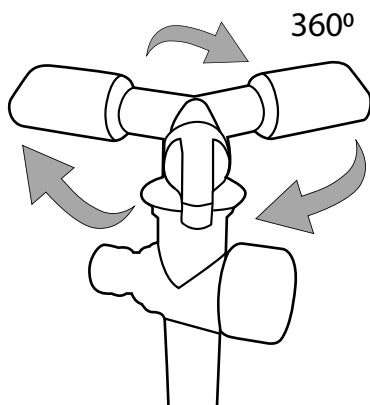

materiał: PP+ABS

opakowanie: tekturka

Zraszacz obrotowy 360° osadzony na plastikowej szpilce pozwalającej na stabilne zamocowanie.
Zasięg zraszania 11 m.

3,70

06788