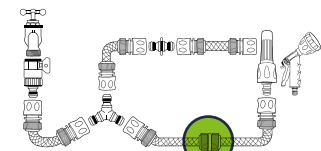

3/4" SZYBKOZŁĄCZKA 3/4"

wymiary kartonu:
30x30x10 cm
nr ref.: 07751

0,94

1/2" NYPEL 1/2"

wymiary kartonu:
30x11x10 cm
nr ref.: 07760

0,68

3/4" SZYBKOZŁĄCZKA 3/4" Z FUNKCJĄ STOP

wymiary kartonu:
30x30x10 cm
nr ref.: 07752

1,06

1/2" SZYBKOZŁĄCZKA 1/2"

wymiary kartonu:
30x15x10 cm
nr ref.: 07749

0,88

1/2" REPARATOR 1/2"

wymiary kartonu:
30x11x10 cm
nr ref.: 07754

0,71

1/2" DYSZA NAWADNIAJĄCA 1/2"