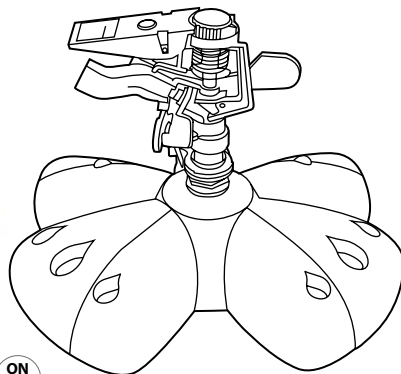

materiał: PP+ABS

opakowanie: pudełko

Nawadnianie impulsowe/obrotowe, zalecany do podlewania małych powierzchni ogrodów, rabat i skalniaków.

9,39

06821