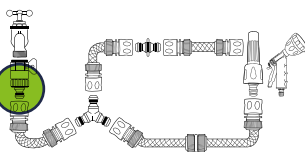

1/2" PRZYŁĄCZE KRANOWE 1/2-3/4"

wymiary kartonu:
30x11x10 cm
nr ref.: 07753

0,77