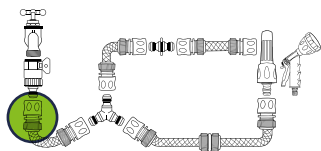

opakowanie: blister

Służy do podłączenia standardowego węża ogrodowego 19 mm z przyłączem kranowym, nypem lub trójnikiem. Wyposażona w automatyczny zawór odcinający przepływ wody po rozłączeniu.

1,58

06808

5 REPARATOR

PROMO BOX – 50 SZT.

Zestaw akcesoriów ogrodowych, pozwalających na zbudowanie systemu nawadniającego w przydomowym ogrodzie. Kompletny zestaw elementów łatwych w montażu, wykonanych z tworzywa najwyższej jakości, gwarantującego długotrwałą żywotność.

3/4" SZYBKOZŁĄCZKA 3/4"

wymiary kartonu:
30x30x10 cm
nr ref.: 07751

0,94

1/2" NYPEL 1/2"

wymiary kartonu:
30x11x10 cm
nr ref.: 07760

0,68

3/4" SZYBKOZŁĄCZKA 3/4" Z FUNKCJĄ STOP

wymiary kartonu:
30x30x10 cm
nr ref.: 07752