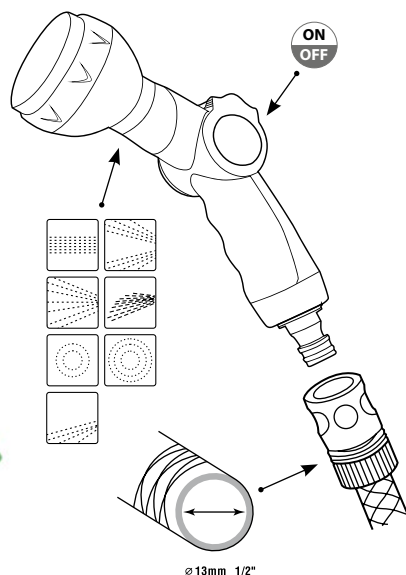

PISTOLET NAWADNIAJĄCY 2F,
Z SZYBKOZŁĄCZKĄ – 1/2"

materiał: ABS+POM+TPE*

opakowanie: blister

Regulacja strumienia z funkcją OFF. Funkcje od mgiełki do mocnego strumienia. W komplecie z szybkozłączką 1/2". Wyposażony w miękki uchwyt pozwalający na łatwe i wygodne użytkowanie.

16,77

06792

PISTOLET NAWADNIAJĄCY 7F,
Z SZYBKOZŁĄCZKĄ – 1/2"

materiał: ABS+POM+TPE*

opakowanie: blister

Regulacja strumienia z funkcją OFF. 7-funkcyjna. W komplecie z szybkozłączką 1/2". Funkcje zraszania: płaskie, centryczne, mgiełka, punktowe, rozproszone, prysznic, kątowe. Wyposażony w miękki uchwyt pozwalający na łatwe i wygodne użytkowanie.