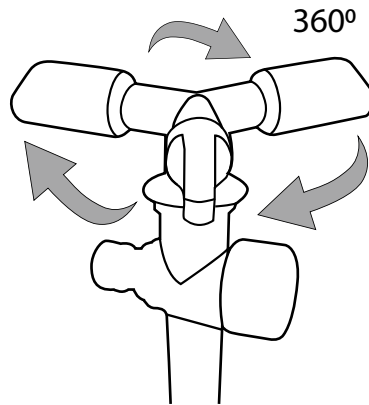

1/2" PRZYŁĄCZE KRANOWE 1/2-3/4"

wymiary kartonu:
30x11x10 cm
nr ref.: 07753

0,77

ZRASZACZ TRÓJRAMIENNY

materiał: PP+ABS+aluminium

opakowanie: tekturka

Zraszacz obrotowy 360 stopni osadzony na aluminiowej szpilce, nadający się nawet do kamienistego gruntu. Zasięg zraszania 11 m.