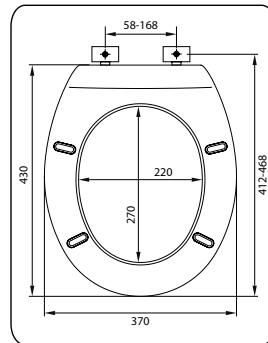

# DESKI SEDESOWE

toilet seats

MDF / MDF

WOLNOOPADAJĄCE / SOFT CLOSING

ŁATWE CZYSZCZENIE / EASY TO CLEAN SYSTEM

07906

07905

07907