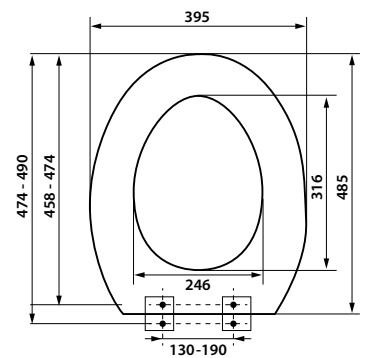

DESKI SEDESOWE

toilet seats

POLIPROPYLEN / PP - POLYPROPYLENE
ŁATWE CZYSZCZENIE / EASY TO CLEAN SYSTEM

LOTOS

80102

80112

MALWA

80802

80812

LILIA

80302

80312