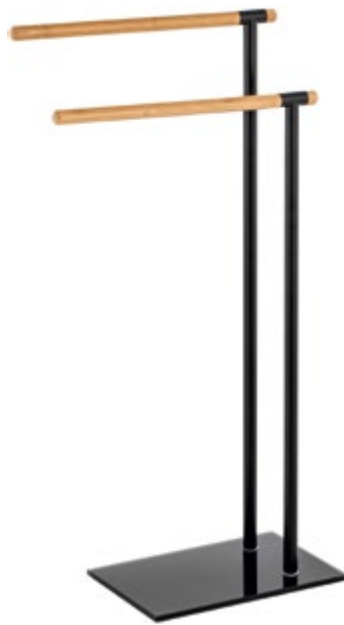

# KOLEKCJA NIAGARA

niagara collection

CHROM / CHROME    STAL NIERDZEWNA / STAINLESS STEEL    SZKŁO HARTOWANE / CHROME TEMPERED GLASS  
STOJAKI WC / WC HOLDERS

04328

07617

07618

07619

07620