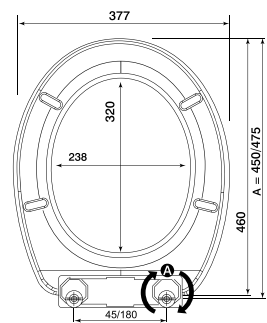

DESKI SEDESOWE

toilet seats

POLIPROPYLEN / PP - POLYPROPYLENE
ŁATWE CZYSZCZENIE / EASY TO CLEAN SYSTEM

LOTOS

80102

80112

MALWA

80802

80812

LILIA

80302

80312