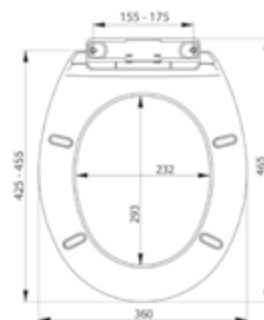

DESKI SEDESOWE

toilet seats

POLIPROPYLEN / PP - POLYPROPYLENE

WOLNOOPADAJĄCE / SOFT CLOSING

ŁATWE CZYSZCZENIE / EASY TO CLEAN SYSTEM / QUICK RELEASE

SMILE

05581

SNAIL

00509

04502

04501

04503

04504