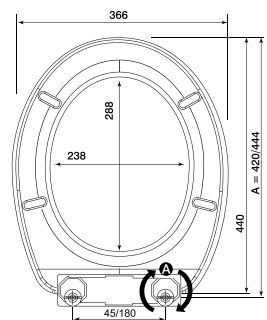

DESKI SEDESOWE

toilet seats

POLIPROPYLEN / PP - POLYPROPYLENE
ŁATWE CZYSZCZENIE / EASY TO CLEAN SYSTEM

LOTOS

80102

80112

MALWA

80802

80812

LILIA

80302

80312