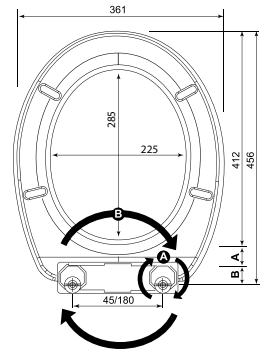

DESKI SEDESOWE

toilet seats

POLIPROPYLEN / PP - POLYPROPYLENE
ŁATWE CZYSZCZENIE / EASY TO CLEAN SYSTEM

IRIS