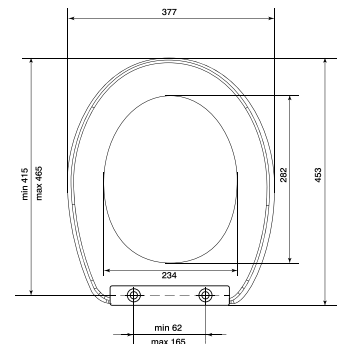

SMART

06915

06913

05580

03924